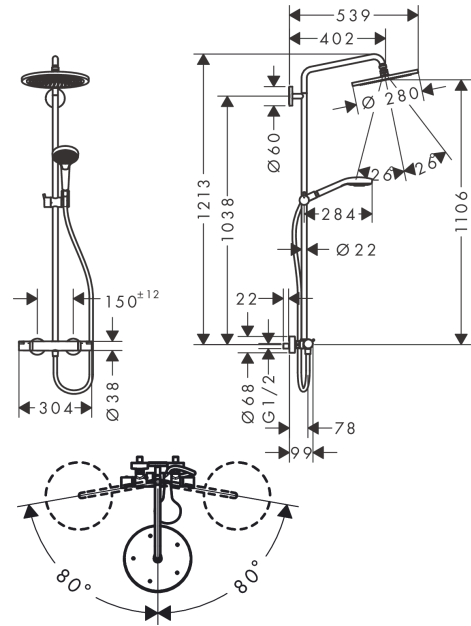

- består af: hovedbruser, håndbruser, brusetermostat, bruserslange, glider
- hovedbruser Croma 280
- brusehovedstørrelse hovedbruser: 280 mm
- stråletype hovedbruser: RainAir
- kugleled: hovedbruser justerbar i vinkel
- stråletype håndbruser: Rain, RainAir, Whirl
- maksimal gennemstrømsmængde ved 3 bar: 9 l/min
- gennemstrømsmængde RainAir (ved 3 bar): 9 l/min
- min. driftstryk: 2,2 bar
- maks. driftstryk: 10 bar
- stigerør kan afkortes
- stangdiameter: 22 mm
- højdejusterbar håndbruserholder
- længde på bruserbøjning hovedbruser: 400 mm
- svingbar brusearm
- termostat Ecostat Comfort
- sikkerhedsspærre ved 40°C
- justerbar varmtvandsbegrænsning
- betjening med drejegræb
- monteringsstype: frembygget installation
- tilslutningsstørrelse DN15
- tilslutningsgevind G ½
- stikmål 150 mm ± 12 mm
- sikret mod tilbageløb
- montering: vægmontering
- antal brugere: 2 udtag
- STA 1554
- STA 1554 - Appendix\_STA\_1554

**Produktdetaljer**

VVS-nr.	722375935
Pris ekskl. moms	10.547,00 DKK
Pris inkl. moms *	13.183,75 DKK

**Teknologi****Designpriser****Certifikater**

**Croma Select S**  
**Showerpipe 280 1jet EcoSmart 9 l/min med termostat og håndbruser Raindance Select S 120**  
**3jet**  
 Overflader : poleret guld-optik PVD    Art.Nr.: 26891990

## Produktbillede

## Måltegning