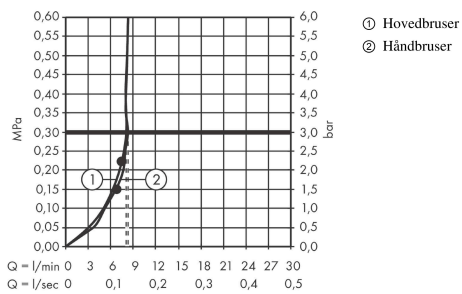

Gennemløbsdiagram