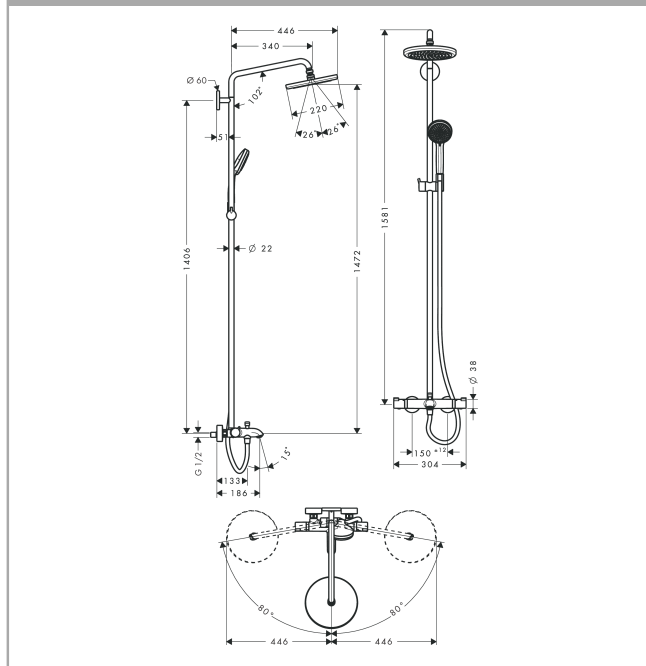

Croma**Showerpipe 220 1jet med kartermostat**

Overflader : krom Art.Nr.: 27223000

**Beskrivelse****Kendetegn**

- består af: hovedbruser, håndbruser, kartermostat, bruserslange, glider, bruserstang
- hovedbruser Croma 220
- brusehovedstørrelse hovedbruser: 220 mm
- stråletype hovedbruser: RainAir
- kugleled: hovedbruser justerbar i vinkel
- overflade stråleskive: krom
- stråletype håndbruser: Rain, massage, shampoostråle, normalstråle
- gennemstrømsmængde RainAir (ved 3 bar): 17 l/min
- gennemløbsmængde kartud: 20 l/min
- min. driftstryk: 1 bar
- maks. driftstryk: 10 bar
- stangdiameter: 22 mm
- højdejusterbar håndbruserholder
- svingbar brusearm
- termostat Ecostat Comfort
- sikkerhedsspærre ved 40°C
- justerbar varmtvandsbegrænsning
- betjening med drejeregreb
- monteringsstype: frembygget installation
- tilslutningsstørrelse DN15
- tilslutningsgevind G ½
- stikmål 150 mm ± 12 mm
- sikret mod tilbageløb
- stigerør kan afkortes
- montering: vægmontering
- antal brugere: 3 udtag
- STA 1377
- STA 1377 - STA 1377_SE
- STA 1377 - STA 1377_NO
- STA 1377 - STA 1377_DK
- STA 1377 - Appendix_STA_1377_2

Produktdetaljer

VVS-nr.	722376804
Pris ekskl. moms	7.318,00 DKK
Pris inkl. moms *	9.147,50 DKK

Teknologi**Certifikater**

Croma
Showerpipe 220 1jet med kartermostat
 Overflader : krom Art.Nr.: 27223000

Produktbillede

Måltegning

Gennemløbsdiagram

Croma
Showerpipe 220 1jet med kartermostat
 Overflader : krom Art.Nr.: 27223000

Monteringseksempel