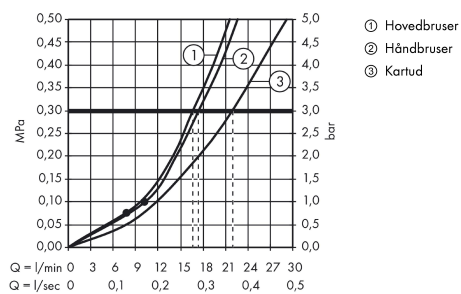

Gennemløbsdiagram