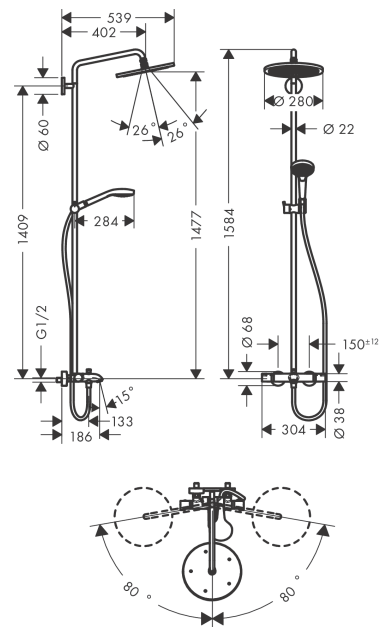

#### Kendetegn

- består af: hovedbruser, håndbruser, kartermostat, bruserslange, glider, bruserstang
- hovedbruser Croma 280
- brusehovedstørrelse hovedbruser: 280 mm
- stråletype hovedbruser: RainAir
- kugleled: hovedbruser justerbar i vinkel
- overflade stråleskive: krom
- stråletype håndbruser: massage, IntenseRain, SoftRain
- gennemstrømsmængde RainAir (ved 3 bar): 16 l/min
- gennemløbsmængde kartud: 20 l/min
- min. driftstryk: 1 bar
- maks. driftstryk: 10 bar
- stigerør kan afkortes
- stangdiameter: 22 mm
- højdejusterbar håndbruserholder
- svingbar brusearm
- termostat Ecostat Comfort
- sikkerhedsspærre ved 40°C
- justerbar varmtvandsbegrænsning
- betjening med drejereg
- monteringsstype: frembygget installation
- tilslutningsstørrelse DN15
- tilslutningsgevind G ½
- stikmål 150 mm ± 12 mm
- sikret mod tilbageløb
- montering: vægmontering
- antal brugere: 3 udtag
- STA 1377
- STA 1377 - STA 1377\_SE
- STA 1377 - STA 1377\_NO
- STA 1377 - STA 1377\_DK
- STA 1377 - Appendix\_STA\_1377\_2

### Certifikater

**Croma Select S**  
**Showerpipe 280 1jet med kartermostat**  
 Overflader : krom Art.Nr.: 26792000

## Produktbillede

## Måltegning