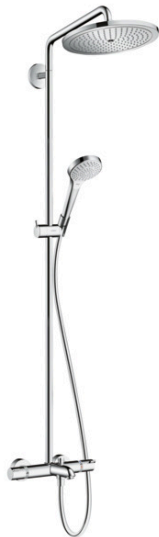

Croma Select S
Showerpipe 280 1jet med kartermostat
Overflader : krom Art.Nr.: 26792000

Produktbillede