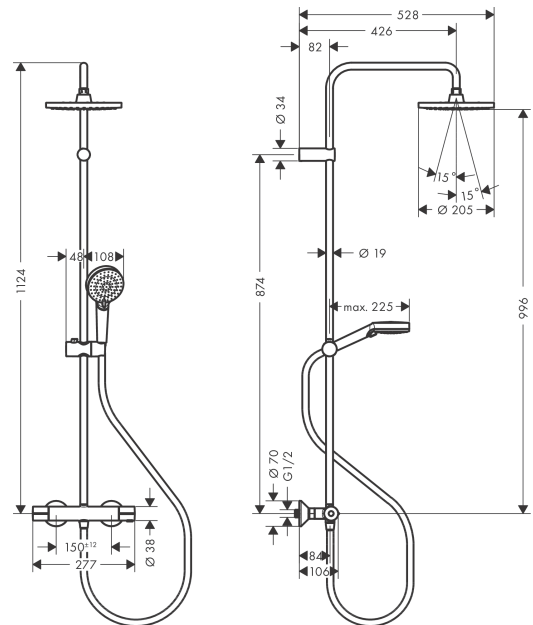

Vernis Blend**Showerpipe 200 1jet med termostat**

Overflader : krom Art.Nr.: 26276000

**Beskrivelse****Kendetegn**

- består af: hovedbruser, håndbruser, brusetermostat, bruserslange, glider
- hovedbruser Vernis Blend 200 1jet
- brusehovedstørrelse hovedbruser: 205 mm
- stråletype hovedbruser: Rain
- kugleled: hovedbruser justerbar i vinkel
- stråletype håndbruser: Rain, IntenseRain
- maksimal gennemstrømsmængde ved 3 bar: 15,2 l/min
- gennemstrømsmængde for håndbruser ved 3 bar: 15,2 l/min
- gennemstrømsmængde Rain (ved 3 bar): 12,4 l/min
- min. driftstryk: 1 bar
- maks. driftstryk: 10 bar
- stangdiameter: 19 mm
- højdejusterbar håndbruserholder med Select-knap
- længde på bruserbøjning hovedbruser: 426 mm
- termostat Vernis
- sikkerhedsspærre ved 40°C
- justerbar varmtvandsbegrænsning
- betjening med drejeregreb
- monteringsstype: frembygget installation
- tilslutningsstørrelse DN15
- tilslutningsgevind G ½
- stikmål 150 mm ± 12 mm
- sikret mod tilbageløb
- stigerørlængde: 1124 mm
- montering: vægmontering
- antal brugere: 2 udtag
- STA 1648
- STA 1648 - STA 1648_SE
- STA 1648 - STA 1648_DK
- STA 1648 - STA 1648_NO

Produktdetaljer

VVS-nr.	722377604
Pris ekskl. moms	3.028,00 DKK
Pris inkl. moms *	3.785,00 DKK

Teknologi**Certifikater**

Vernis Blend
Showerpipe 200 1jet med termostat
 Overflader : krom Art.Nr.: 26276000

Produktbillede

Måltegning

Gennemløbsdiagram