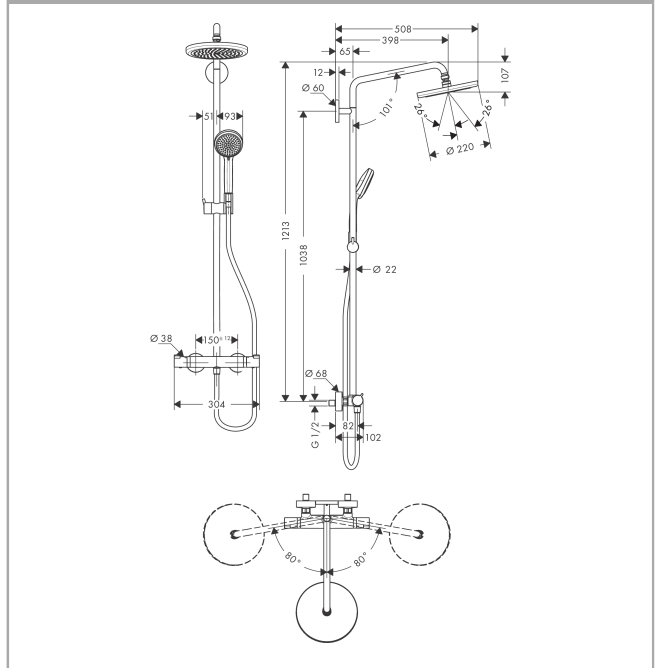

Croma**Showerpipe 220 1jet EcoSmart 9 l/min med termostat**

Overflader : krom Art.Nr.: 27188000

**Beskrivelse****Kendetegn**

- består af: hovedbruser, håndbruser, brusetermostat, bruserslange, glider
- hovedbruser Croma 220
- brusehovedstørrelse hovedbruser: 220 mm
- stråletype hovedbruser: RainAir
- kugleled: hovedbruser justerbar i vinkel
- maksimal gennemstrømsmængde ved 3 bar: 9 l/min
- gennemstrømsmængde RainAir (ved 3 bar): 9 l/min
- min. driftstryk: 1,7 bar
- maks. driftstryk: 10 bar
- stigerør kan afkortes
- stangdiameter: 22 mm
- højdejusterbar håndbruserholder
- længde på bruserbøjning hovedbruser: 400 mm
- svingbar brusearm
- termostat Ecostat Comfort
- sikkerhedsspærre ved 40°C
- justerbar varmtvandsbegrænsning
- betjening med drejeregreb
- monteringsstype: frembygget installation
- tilslutningsstørrelse DN15
- tilslutningsgevind G ½
- stikmål 150 mm ± 12 mm
- variabelt monteringsbeslag
- sikret mod tilbageløb
- montering: vægmontering
- antal brugere: 2 udtag
- ETA VA 1.43/20148
- STA 1377
- STA 1377 - STA 1377_SE
- STA 1377 - STA 1377_NO
- STA 1377 - STA 1377_DK
- STA 1377 - Appendix_STA_1377_2

Produktdetaljer

VVS-nr.	722379824
Pris ekskl. moms	6.014,00 DKK
Pris inkl. moms *	7.517,50 DKK

Teknologi**Certifikater**

Croma
Showerpipe 220 1jet EcoSmart 9 l/min med termostat
 Overflader : krom Art.Nr.: 27188000

Produktbillede

Måltegning

Gennemløbsdiagram

Croma
Showerpipe 220 1jet EcoSmart 9 l/min med termostat
 Overflader : krom Art.Nr.: 27188000

Monteringseksempel