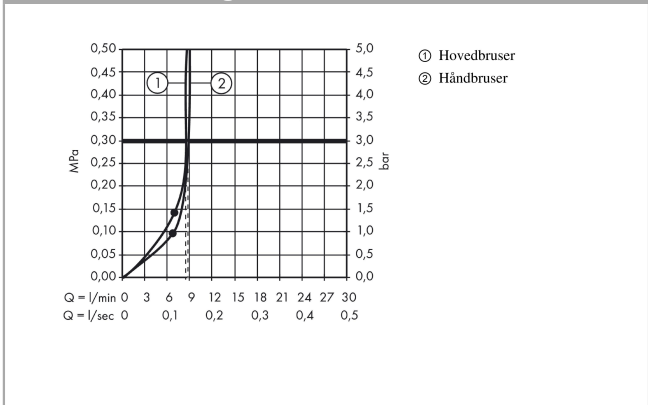

Croma**Showerpipe 220 1jet EcoSmart 9 l/min med termostat**

Overflader : krom Art.Nr.: 27188000

**Beskrivelse****Kendetegn**

- består af: hovedbruser, håndbruser, brusetermostat, bruserslange, glider
- hovedbruser Croma 220
- brusehovedstørrelse hovedbruser: 220 mm
- stråletype hovedbruser: RainAir
- kugleled: hovedbruser justerbar i vinkel
- maksimal gennemstrømsmængde ved 3 bar: 9 l/min
- gennemstrømsmængde RainAir (ved 3 bar): 9 l/min
- min. driftstryk: 1,7 bar
- maks. driftstryk: 10 bar
- stigerør kan afkortes
- stangdiameter: 22 mm
- højdejusterbar håndbruserholder
- længde på bruserbøjning hovedbruser: 400 mm
- svingbar brusearm
- termostat Ecostat Comfort
- sikkerhedsspærre ved 40°C
- justerbar varmtvandsbegrænsning
- betjening med drejeregreb
- monteringsstype: frembygget installation
- tilslutningsstørrelse DN15
- tilslutningsgevind G ½
- stikmål 150 mm ± 12 mm
- variabelt monteringsbeslag
- sikret mod tilbageløb
- montering: vægmontering
- antal brugere: 2 udtag
- ETA VA 1.43/20148
- STA 1377
- STA 1377 - STA 1377_SE
- STA 1377 - STA 1377_NO
- STA 1377 - STA 1377_DK
- STA 1377 - Appendix_STA_1377_2

Produktdetaljer

VVS-nr.	722379824
Pris ekskl. moms	6.014,00 DKK
Pris inkl. moms *	7.517,50 DKK

Teknologi**Certifikater**

Croma
Showerpipe 220 1jet EcoSmart 9 l/min med termostat
 Overflader : krom Art.Nr.: 27188000

Produktbillede

Måltegning

Gennemløbsdiagram

Croma
Showerpipe 220 1jet EcoSmart 9 l/min med termostat
 Overflader : krom Art.Nr.: 27188000

Monteringseksempel