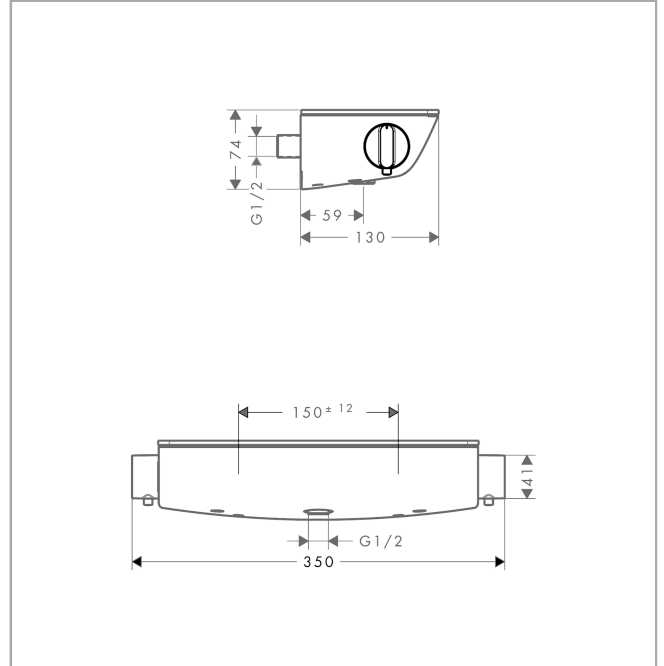

**Ecostat Select
Brusermøstet**

Overflader : hvid/krom Art.Nr.: 13161400

**Beskrivelse****Kendetegn**

- 1 udtag
- termostatkartusche, med keramisk ventil 180°
- mængderegulering for 1 udtag
- materiale greb: metal
- CoolContact termostet: Forebygger, at armaturhuset varmes op, og gør brusebad endnu mere sikkert
- Ecostop-knap begrænser vandforbrug til 10 l/min
- maksimal gennemstrømsmængde ved 3 bar: 12 l/min
- gennemstrømsmængde håndbrusertilslutning ved 3 bar: 12 l/min
- ved montering på eksisterende G 3/4 tilslutninger bruges adapter nr. 02026000
- sikkerhedsspærre ved 40°C
- mulighed for temperaturbegrænsning
- med isoleret vandføring
- kontraventil
- med lyddæmper
- hylde af sikkerhedsglas
- overflade hylde: hvidt glas
- tilslutningstype: S-tilslutninger
- stikmål: 150 mm ± 12 mm
- inklusiv smudsfangsi
- STA 1377
- STA 1377 - STA 1377_SE
- STA 1377 - STA 1377_NO
- STA 1377 - STA 1377_DK
- STA 1377 - Appendix_STA_1377_2

Måltegning

Gennemløbsdiagram