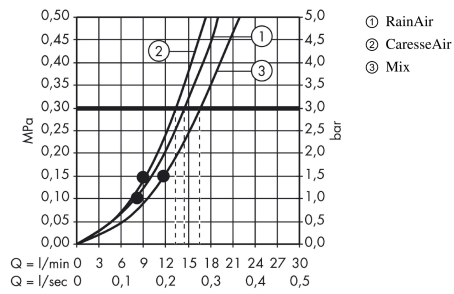

Raindance Select S

Brusersystem til frembygning 150 3jet med Ecostat Select termostat og bruserstang 65 cm

Overflader : krom Art.Nr.: 27036000

Gennemløbsdiagram

Værdierne for forbruget blev målt praksisorienteret og med de tilsvarende armaturer (termostat/blander/indbygget ventil).