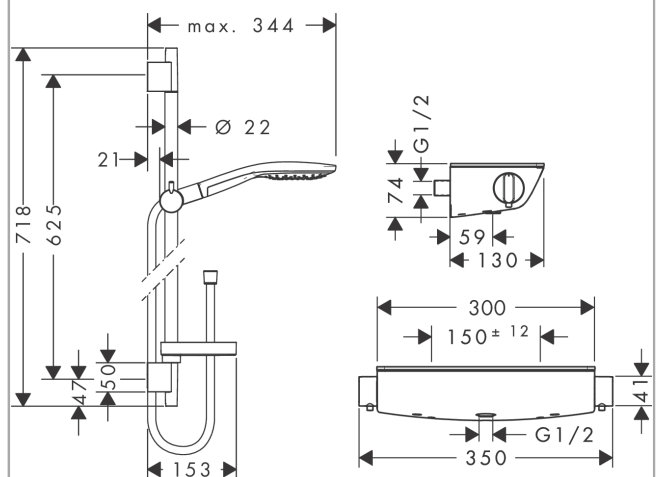

Måltegning