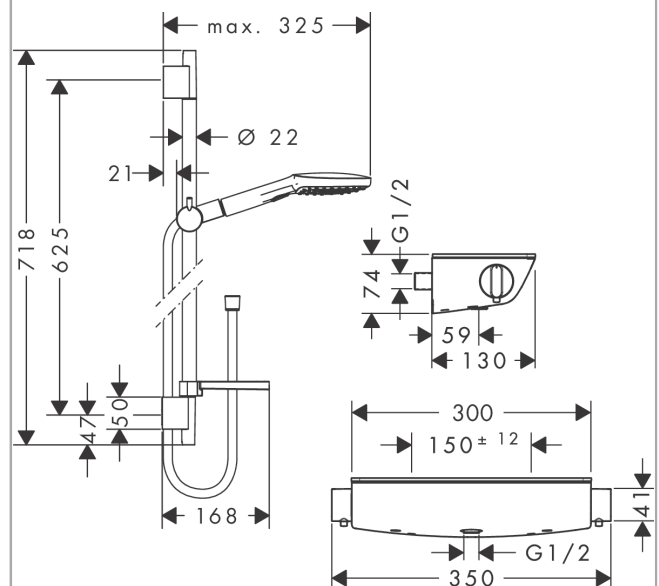

Raindance Select E**Brusersystem til frembygning 120 med Ecostat Select termostat og bruserstang 65 cm**

Overflader : krom Art.Nr.: 27038000

**Beskrivelse****Kendetegn**

- består af: håndbruser, brusetermostat, bruserstang, glider, sæbeskål, bruserslange
- bruserstørrelse: 120 mm
- vælg stråletype komfortabelt med tryk på Select-knap
- stråletype håndbruser: Rain, RainAir, Whirl
- maksimal gennemstrømsmængde ved 3 bar: 15 l/min
- profil stigerør: rund
- stangdiameter: 22 mm
- kugleled der modvirker fordrejning af bruserslangen
- holderens vinkel kan justeres med 90°, kan svinge og justeres i højde
- ved montering på eksisterende G 3/4 tilslutninger bruges adapter nr. 02026000
- CoolContact termostat: Forebygger, at armaturhuset varmes op, og gør brusebadet endnu mere sikkert
- stigerørlængde: 718.0 mm
- STA 1377
- STA 1377 - STA 1377_SE
- STA 1377 - STA 1377_NO
- STA 1377 - STA 1377_DK
- STA 1377 - Appendix_STA_1377_2

Produktdetaljer

VVS-nr.	722380844
Pris ekskl. moms	3.749,00 DKK
Pris inkl. moms *	4.686,25 DKK

Teknologi**Certifikater****Produktbillede****Måltegning**

Raindance Select E

Brusersystem til frembygning 120 med Ecostat Select termostat og bruserstang 65 cm

Overflader : krom Art.Nr.: 27038000

Gennemløbsdiagram

Værdierne for forbruget blev målt praksisorienteret og med de tilsvarende armaturer (termostat/blander/indbygget ventil).

Raindance Select E**Brusersystem til frembygning 120 med Ecostat Select termostat og bruserstang 65 cm**

Overflader : krom Art.Nr.: 27038000

**Monteringseksempel**