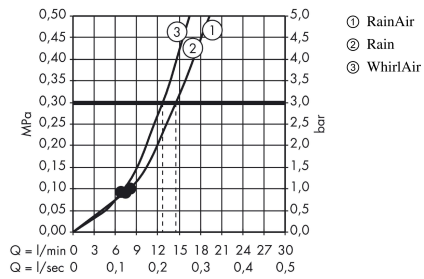

Raindance Select E

Brusersystem til frembygning 120 med Ecostat Select termostat og bruserstang 65 cm

Overflader : krom Art.Nr.: 27038000

Gennemløbsdiagram

Værdierne for forbruget blev målt praksisorienteret og med de tilsvarende armaturer (termostat/blander/indbygget ventil).