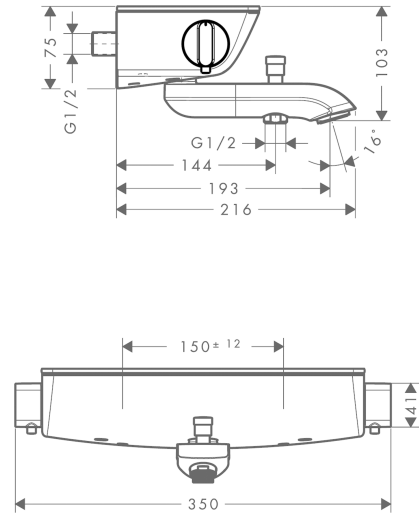

Ecostat Select Kar-/brusetermostat

Overflader : krom Art.Nr.: 13141000

Beskrivelse

Kendetegn

- fremspring 193 mm
- 2 udtag
- CoolContact termostat: Forebygger, at armaturhuset varmes op, og gør brusebadet endnu mere sikkert
- maksimal gennemstrømsmængde ved 3 bar: 20 l/min
- gennemstrømsmængde for kartud ved 3 bar: 20 l/min
- gennemstrømsmængde for håndbruser ved 3 bar: 12 l/min
- min. driftstryk: 1 bar
- maks. driftstryk: 10 bar
- termostatkartusche, med keramisk ventil 180°
- sikkerhedsspærre ved 40°C
- mulighed for temperaturbegrænsning
- med isoleret vandføring
- kontraventil
- med integreret sikringskombination EN 1717
- med lydæmper
- materiale greb: metal
- hylde af sikkerhedsglas
- overflade hylde: spejlglass
- ved montering på eksisterende G 3/4 tilslutninger bruges adapter nr. 02026000
- stikmål: 150 mm ± 12 mm
- inklusive smudsfangsi
- ETA VA 1.42/20878
- STA 1377
- STA 1377 - STA 1377_SE
- STA 1377 - STA 1377_NO
- STA 1377 - STA 1377_DK
- STA 1377 - Appendix_STA_1377_2

Gennemløbsdiagram

- ① Shower outlet with 1B-resistance
- ② Afløb kar