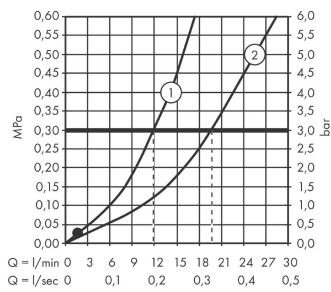

Gennemløbsdiagram

- ① Shower outlet with 1B-resistance
- ② Afløb kar