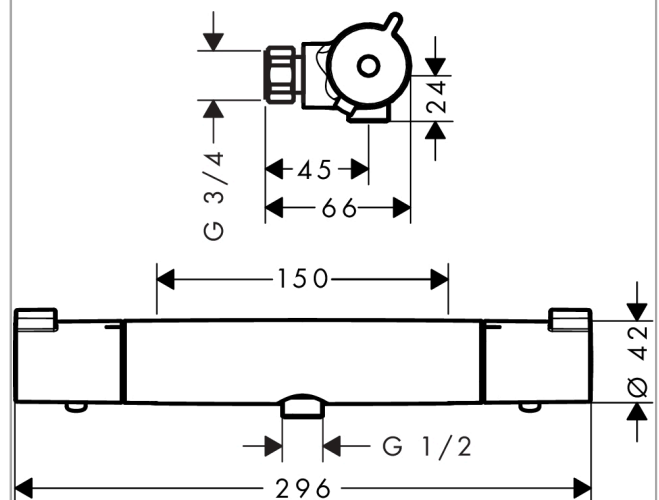

Måltegning