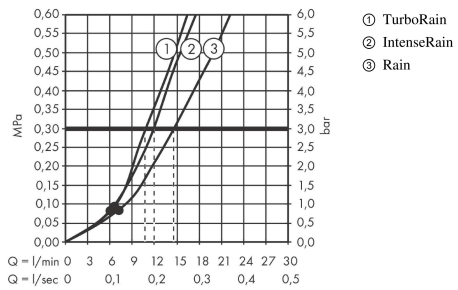

Croma Select S

Brusersystem til frembygning Vario med Ecostat Comfort termostat og bruserstang 65 cm

Overflader : hvid/krom Art.Nr.: 27013400

Gennemløbsdiagram

Værdierne for forbruget blev målt praksisorienteret og med de tilsvarende armaturer (termostat/blander/indbygget ventil).