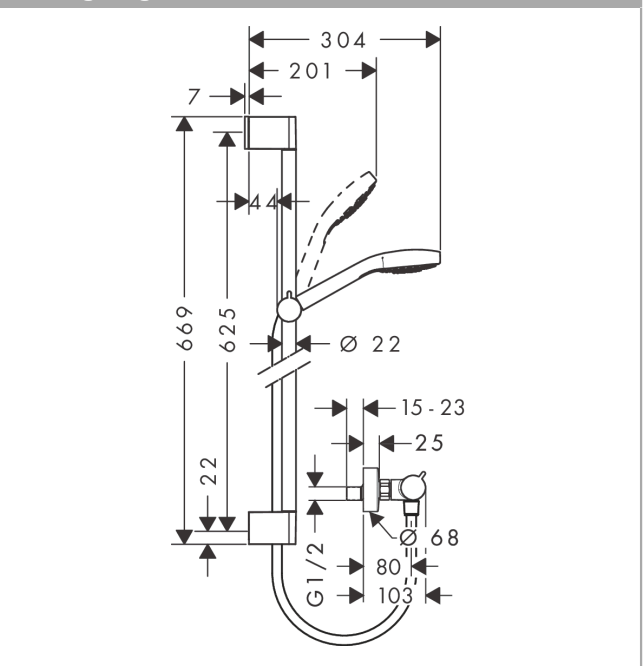

Croma Select S**Brusersystem til frembygning Vario med Ecostat Comfort termostat og bruserstang 65 cm**

Overflader : hvid/krom Art.Nr.: 27013400

**Beskrivelse****Kendetegn**

- består af: håndbruser, brusetermostat, bruserstang, glider, bruserslange
- bruserstørrelse: 110 mm
- vælg stråletype komfortabelt med tryk på Select-knap
- stråletype håndbruser: Rain, IntenseRain, TurboRain
- maksimal gennemstrømsmængde ved 3 bar: 15 l/min
- profil stigerør: rund
- stangdiameter: 22 mm
- kugleled der modvirker fordrejning af bruserslangen
- bruserholderens vinkel kan justeres med 45°
- vægbeslag af kunststof
- maks. driftstryk: 6 bar
- min. driftstryk: 1 bar
- stigerørlængde: 669.0 mm
- STA 1377
- STA 1377 - STA 1377_SE
- STA 1377 - STA 1377_NO
- STA 1377 - STA 1377_DK
- STA 1377 - Appendix_STA_1377_2

Produktdetaljer

VVS-nr.	722382760
Pris ekskl. moms	2.388,00 DKK
Pris inkl. moms *	2.985,00 DKK

Teknologi**Certifikater****Produktbillede****Måltegning**

Croma Select S

Brusersystem til frembygning Vario med Ecostat Comfort termostat og bruserstang 65 cm

Overflader : hvid/krom Art.Nr.: 27013400

Gennemløbsdiagram

Værdierne for forbruget blev målt praksisorienteret og med de tilsvarende armaturer (termostat/blander/indbygget ventil).

Croma Select S**Brusersystem til frembygning Vario med Ecostat Comfort termostat og bruserstang 65 cm**

Overflader : hvid/krom Art.Nr.: 27013400

**Monteringseksempel**