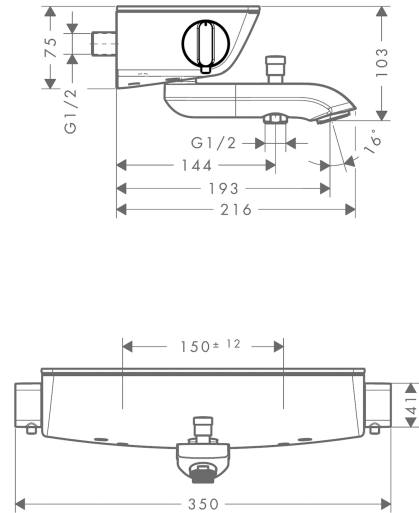

Ecostat Select
Kar-/brusetermostat

Overflader : hvid/krom Art.Nr.: 13141400

Beskrivelse
Kendetegn

- fremspring 193 mm
- 2 udtag
- CoolContact termostat: Forebygger, at armaturhuset varmes op, og gør brusebadet endnu mere sikkert
- maksimal gennemstrømsmængde ved 3 bar: 20 l/min
- gennemstrømsmængde for kartud ved 3 bar: 20 l/min
- gennemstrømsmængde for håndbruser ved 3 bar: 12 l/min
- min. driftstryk: 1 bar
- maks. driftstryk: 10 bar
- termostatkartusche, med keramisk ventil 180°
- sikkerhedsspærre ved 40°C
- mulighed for temperaturbegrænsning
- med isoleret vandføring
- kontraventil
- med integreret sikringskombination EN 1717
- med lydæmper
- materiale greb: metal
- hylde af sikkerhedsglas
- overflade hylde: hvidt glas
- ved montering på eksisterende G 3/4 tilslutninger bruges adapter nr. 02026000
- stikmål: 150 mm ± 12 mm
- inklusive smudsfangsi
- STA 1377
- STA 1377 - STA 1377_SE
- STA 1377 - STA 1377_NO
- STA 1377 - STA 1377_DK
- STA 1377 - Appendix_STA_1377_2

Måltegning

Gennemløbsdiagram

- ① Shower outlet with 1B-resistance
- ② Aflob kar