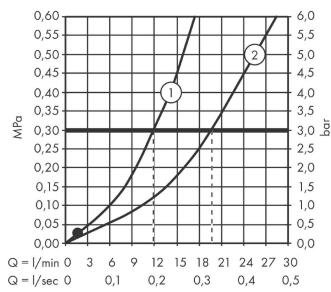

Ecostat Select
Kar-/brusetermostat

Overflader : hvid/krom Art.Nr.: 13141400

Beskrivelse
Kendetegn

- fremspring 193 mm
- 2 udtag
- CoolContact termostat: Forebygger, at armaturhuset varmes op, og gør brusebadet endnu mere sikkert
- maksimal gennemstrømsmængde ved 3 bar: 20 l/min
- gennemstrømsmængde for kartud ved 3 bar: 20 l/min
- gennemstrømsmængde for håndbruser ved 3 bar: 12 l/min
- min. driftstryk: 1 bar
- maks. driftstryk: 10 bar
- termostatkartusche, med keramisk ventil 180°
- sikkerhedsspærre ved 40°C
- mulighed for temperaturbegrænsning
- med isoleret vandføring
- kontraventil
- med integreret sikringskombination EN 1717
- med lydæmper
- materiale greb: metal
- hylde af sikkerhedsglas
- overflade hylde: hvidt glas
- ved montering på eksisterende G 3/4 tilslutninger bruges adapter nr. 02026000
- stikmål: 150 mm ± 12 mm
- inklusive smudsfangsi
- STA 1377
- STA 1377 - STA 1377_SE
- STA 1377 - STA 1377_NO
- STA 1377 - STA 1377_DK
- STA 1377 - Appendix_STA_1377_2

Måltegning

Gennemløbsdiagram

- ① Shower outlet with 1B-resistance
- ② Aflob kar