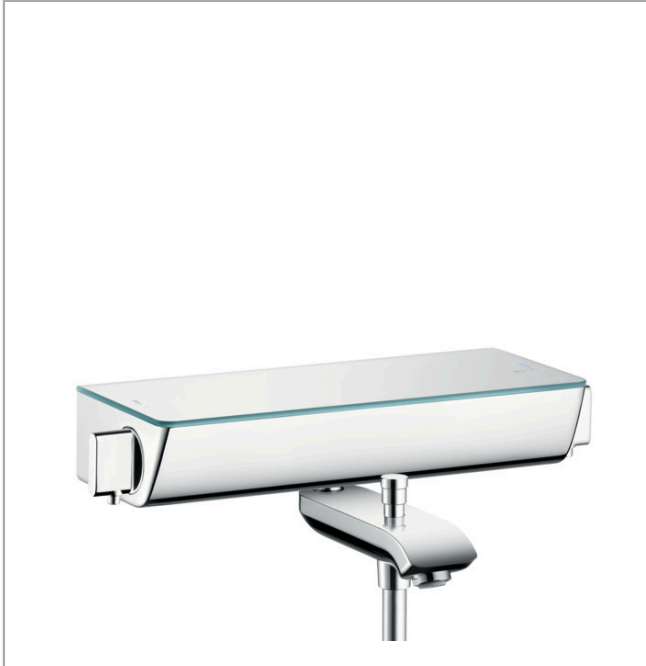

Ecostat Select
Kar-/brusetermostat

Overflader : hvid/krom Art.Nr.: 13141400

Beskrivelse
Kendetegn

- fremspring 193 mm
- 2 udtag
- CoolContact termostat: Forebygger, at armaturhuset varmes op, og gør brusebadet endnu mere sikkert
- maksimal gennemstrømsmængde ved 3 bar: 20 l/min
- gennemstrømsmængde for kartud ved 3 bar: 20 l/min
- gennemstrømsmængde for håndbruser ved 3 bar: 12 l/min
- min. driftstryk: 1 bar
- maks. driftstryk: 10 bar
- termostatkartusche, med keramisk ventil 180°
- sikkerhedsspærre ved 40°C
- mulighed for temperaturbegrænsning
- med isoleret vandføring
- kontraventil
- med integreret sikringskombination EN 1717
- med lydæmper
- materiale greb: metal
- hylde af sikkerhedsglas
- overflade hylde: hvidt glas
- ved montering på eksisterende G 3/4 tilslutninger bruges adapter nr. 02026000
- stikmål: 150 mm ± 12 mm
- inklusive smudsfangsi
- STA 1377
- STA 1377 - STA 1377_SE
- STA 1377 - STA 1377_NO
- STA 1377 - STA 1377_DK
- STA 1377 - Appendix_STA_1377_2

Produktdetaljer

VVS-nr.	722381140
Pris ekskl. moms	3.258,00 DKK
Pris inkl. moms *	4.072,50 DKK

Teknologi

Certifikater

Ecostat Select Kar-/brusermostat

Overflader : hvid/krom Art.Nr.: 13141400

Produktbillede

Måltegning

Gennemløbsdiagram

- ① Shower outlet with 1B-resistance
- ② Aflob kar