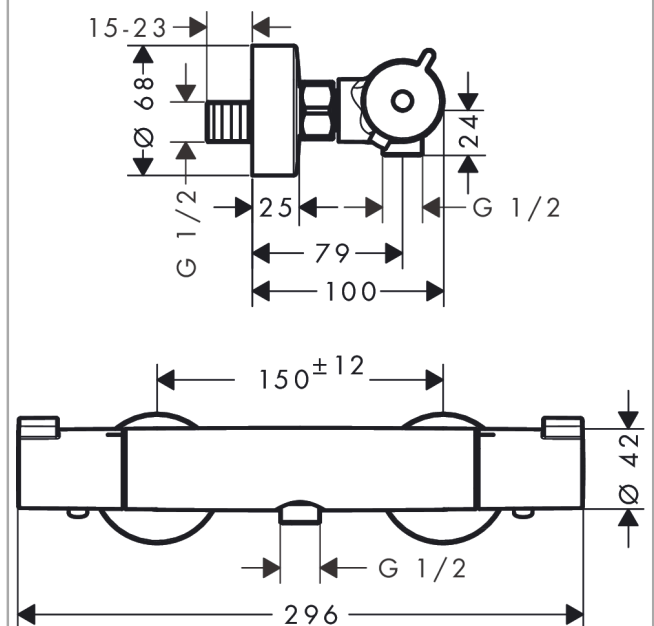

Måltegning