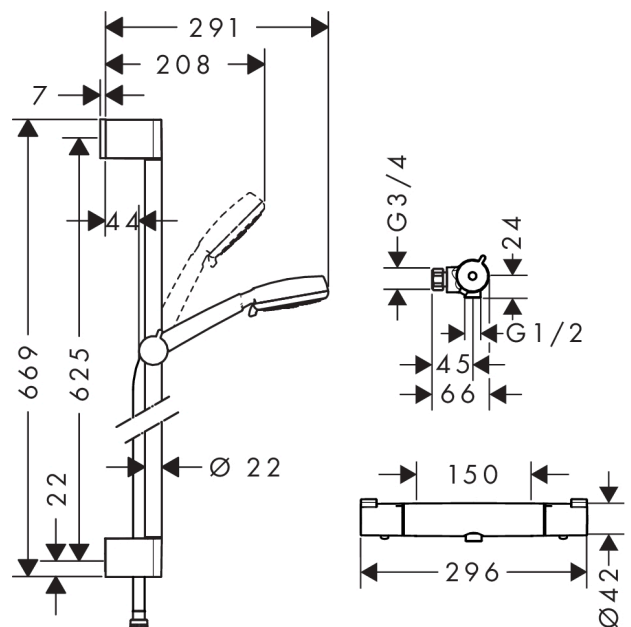

**Crometta****Brusersystem til frembygning Vario med Ecostat 1001 CL termostat uden rosetter/forskruninger, med bruserstang 65 cm**

Overflader : hvid/krom Art.Nr.: 27817400

**Beskrivelse****Kendetegn**

- består af: håndbruser, brusetermostat, bruserstang, glider, bruserslange
- bruserstørrelse: 100 mm
- stråletype hovedbruser: Rain, IntenseRain
- vælg stråletype ved at dreje på stråleskiven
- maksimal gennemstrømsmængde ved 3 bar: 12 l/min
- profil stigerør: rund
- stangdiameter: 22 mm
- kugleled der modvirker fordrejning af bruserslangen
- holderens vinkel kan justeres med 90°, kan svinge og justeres i højde
- eksklusiv forskruninger og rosetter
- vægbeslag af kunststof
- maks. driftstryk: 6 bar
- min. driftstryk: 1 bar
- stigerørlængde: 650 mm
- STA 1377
- STA 1377 - STA 1377\_SE
- STA 1377 - STA 1377\_NO
- STA 1377 - STA 1377\_DK
- STA 1377 - Appendix\_STA\_1377\_2

## Crometta

Brusersystem til frembygning Vario med Ecostat 1001 CL termostat uden rosetter/forskrninger, med bruserstang 65 cm

Overflader : hvid/krom Art.Nr.: 27817400

### Gennemløbsdiagram

**Crometta****Brusersystem til frembygning Vario med Ecostat 1001 CL termostat uden rosetter/forskruninger, med bruserstang 65 cm**

Overflader : hvid/krom Art.Nr.: 27817400

**Monteringseksempel**