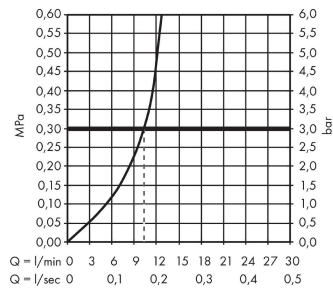

Crometta

Brusersystem til frembygning Vario med Ecostat 1001 CL termostat uden rosetter/forskrninger, med bruserstang 65 cm

Overflader : hvid/krom Art.Nr.: 27817400

Gennemløbsdiagram