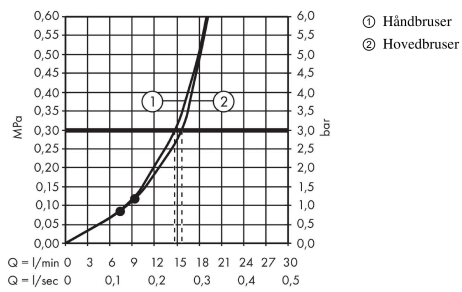

Gennemløbsdiagram