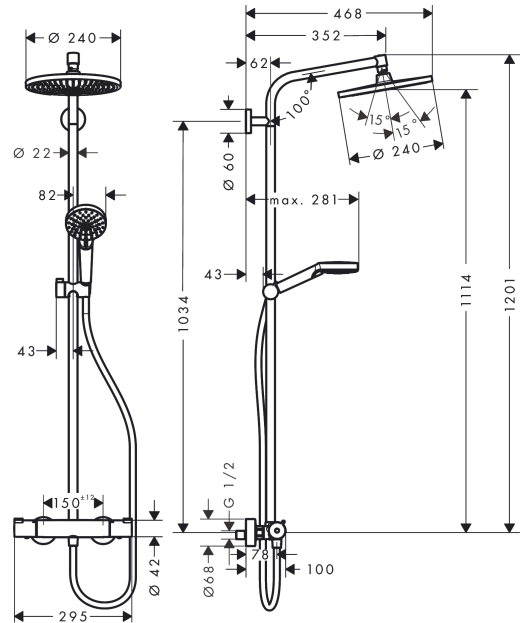

Crometta S**Showerpipe 240 1jet med termostat**

Overflader : krom Art.Nr.: 27267000

**Beskrivelse****Kendetegn**

- består af: hovedbruser, håndbruser, brusetermostat, bruserslange, glider, bruserstang
- hovedbruser Crometta S 240
- brusehovedstørrelse hovedbruser: 240 mm
- stråletype hovedbruser: Rain
- kugleled: hovedbruser justerbar i vinkel
- bruserholderens vinkel kan justeres med 45°
- stråletype håndbruser: Rain, IntenseRain
- maksimal gennemstrømsmængde ved 3 bar: 16 l/min
- gennemstrømsmængde Rain (ved 3 bar): 16 l/min
- min. driftstryk: 1,2 bar
- maks. driftstryk: 10 bar
- stigerør kan afkortes
- stangdiameter: 22 mm
- højdejusterbar håndbruserholder
- længde på bruserbøjning hovedbruser: 350 mm
- termostat Ecostat 1001 CL
- sikkerhedsspærre ved 40°C
- justerbar varmtvandsbegrænsning
- betjening med drejeregreb
- monteringsstype: frembygget installation
- tilslutningsstørrelse DN15
- tilslutningsgevind G ½
- stikmål 150 mm ± 12 mm
- sikret mod tilbageløb
- montering: vægmontering
- antal brugere: 2 udtag
- ETA VA 1.43/18227
- STA 1377
- STA 1377 - STA 1377_SE
- STA 1377 - STA 1377_NO
- STA 1377 - STA 1377_DK

Produktdetaljer

VVS-nr.	722383504
Pris ekskl. moms	4.870,00 DKK
Pris inkl. moms *	6.087,50 DKK

Teknologi**Certifikater**
kiwa

Crometta S
Showerpipe 240 1jet med termostat
 Overflader : krom Art.Nr.: 27267000

Produktbillede

Måltegning

Gennemløbsdiagram

Crometta S
Showerpipe 240 1jet med termostat
 Overflader : krom Art.Nr.: 27267000

Monteringseksempel