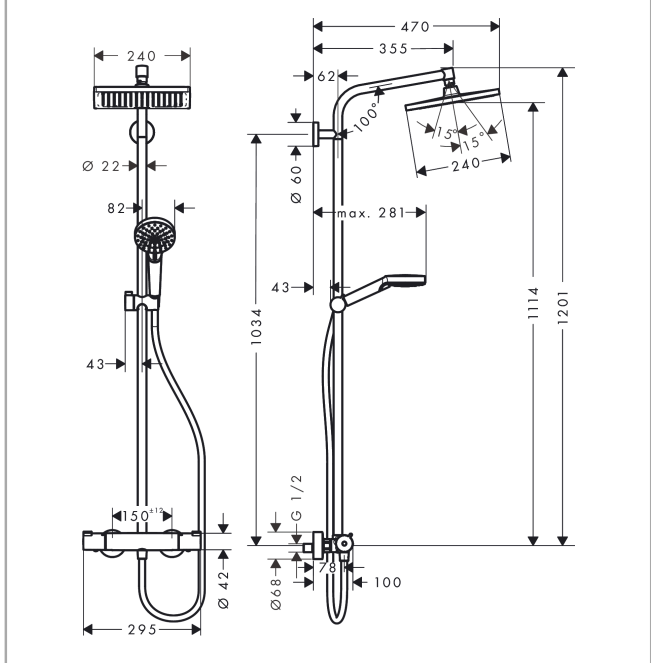

Crometta E
Showerpipe 240 1jet EcoSmart med termostat
 Overflader : krom Art.Nr.: 27281000

Beskrivelse

Kendetegn

- består af: hovedbruser, håndbruser, brusetermostat, bruserslange, glider
- hovedbruser Crometta E 240
- brusehovedstørrelse hovedbruser: 240 x 240 mm
- stråletype hovedbruser: Rain
- kugleled: hovedbruser justerbar i vinkel
- bruserholderens vinkel kan justeres med 45°
- maksimal gennemstrømsmængde ved 3 bar: 7,6 l/min
- gennemstrømsmængde for håndbruser ved 3 bar: 7,6 l/min
- min. driftstryk: 1,3 bar
- maks. driftstryk: 10 bar
- stigerør kan afkortes
- stangdiameter: 22 mm
- højdejusterbar håndbruserholder
- længde på bruserbøjning hovedbruser: 350 mm
- termostat Ecostat 1001 CL
- sikkerhedsspærre ved 40°C
- justerbar varmtvandsbegrænsning
- betjening med drejeregreb
- monteringsstype: frembygget installation
- tilslutningsstørrelse DN15
- tilslutningsgevind G ½
- stikmål 150 mm ± 12 mm
- sikret mod tilbageløb
- montering: vægmontering
- antal brugere: 2 udtag
- ETA VA 1.43/18227
- STA 1377
- STA 1377 - STA 1377_SE
- STA 1377 - STA 1377_NO
- STA 1377 - STA 1377_DK

Produktdetaljer

VVS-nr.	722383564
Pris ekskl. moms	4.892,00 DKK
Pris inkl. moms *	6.115,00 DKK

Teknologi

Certifikater

Crometta E
Showerpipe 240 1jet EcoSmart med termostat
Overflader : krom Art.Nr.: 27281000

Produktbillede

Måltegning

Gennemløbsdiagram

Crometta E
Showerpipe 240 1jet EcoSmart med termostat
 Overflader : krom Art.Nr.: 27281000

Monteringseksempel