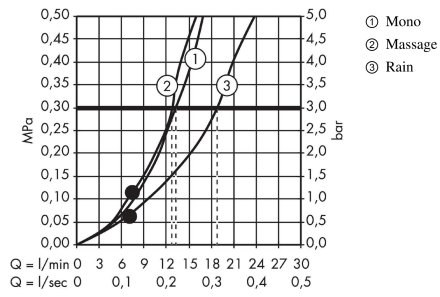

Croma 100

Brusersystem til frembygning Multi med Ecostat Comfort termostat og bruserstang 90 cm

Overflader : krom Art.Nr.: 27085000

Gennemløbsdiagram

Værdierne for forbruget blev målt praksisorienteret og med de tilsvarende armaturer (termostat/blander/indbygget ventil).