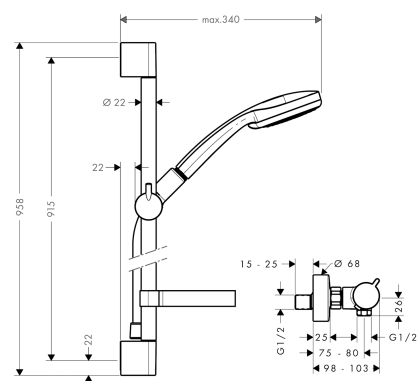

**Croma 100****Brusersystem til frembygning Multi med Ecostat Comfort termostat og bruserstang 90 cm**

Overflader : krom Art.Nr.: 27085000

**Beskrivelse****Kendetegn**

- består af: håndbruser, brusetermostat, bruserstang, glider, sæbeskål, bruserslange
- bruserstørrelse: 100 mm
- stråletype hovedbruser: Rain, MonoRain, massage
- vælg stråletype ved at dreje på stråleskiven
- maksimal gennemstrømsmængde ved 3 bar: 19 l/min
- profil stigerør: rund
- stangdiameter: 22 mm
- kugleled der modvirker fordrejning af bruserslangen
- holderens vinkel kan justeres med 90°, kan svinge og justeres i højde
- vægbeslag af kunststof
- maks. driftstryk: 6 bar
- min. driftstryk: 1,2 bar
- stigerørlængde: 958 mm
- STA 1377
- STA 1377 - STA 1377\_SE
- STA 1377 - STA 1377\_NO
- STA 1377 - STA 1377\_DK
- STA 1377 - Appendix\_STA\_1377\_2

## Croma 100

Brusersystem til frembygning Multi med Ecostat Comfort termostat og bruserstang 90 cm

Overflader : krom Art.Nr.: 27085000

Overflader : krom Art.Nr.: 27085000