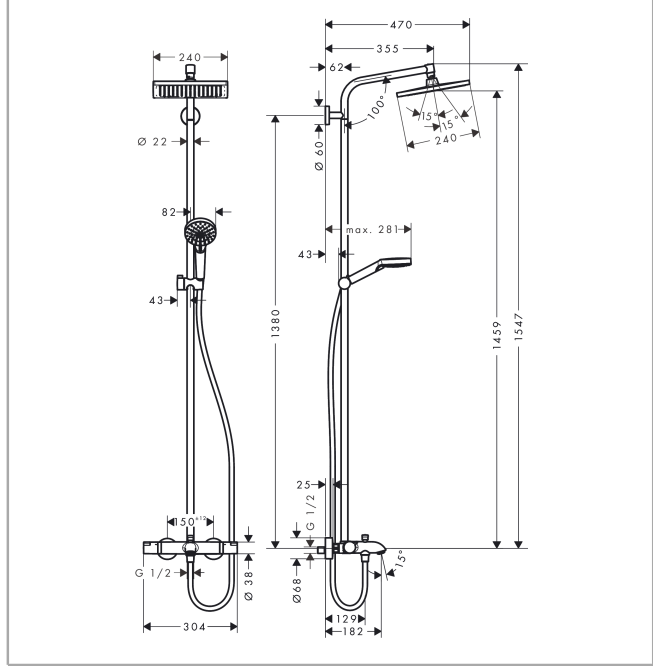

Crometta E
Showerpipen 240 1jet med kartermostat
 Overflader : krom Art.Nr.: 27298000

Beskrivelse

Kendetegn

- består af: hovedbruser, håndbruser, kartermostat, bruserslange, glider, bruserstang
- hovedbruser Crometta E 240
- brusehovedstørrelse hovedbruser: 240 x 240 mm
- stråletype hovedbruser: Rain
- kugleled: hovedbruser justerbar i vinkel
- bruserholderens vinkel kan justeres med 45°
- overflade stråleskive: krom
- stråletype håndbruser: Rain, IntenseRain
- gennemstrømsmængde Rain (ved 3 bar): 17 l/min
- gennemløbsmængde kartud: 20 l/min
- min. driftstryk: 1 bar
- maks. driftstryk: 10 bar
- stigerør kan afkortes
- stangdiameter: 22 mm
- højdejusterbar håndbruserholder
- længde på bruserbøjning hovedbruser: 350 mm
- termostat Ecostat Comfort
- sikkerhedsspærre ved 40°C
- justerbar varmtvandsbegrænsning
- betjening med drejegrab
- monteringsstype: frembygget installation
- tilslutningsstørrelse DN15
- tilslutningsgevind G ½
- stikmål 150 mm ± 12 mm
- sikret mod tilbageløb
- 3 udtag
- STA 1377
- STA 1377 - STA 1377_SE
- STA 1377 - STA 1377_NO
- STA 1377 - STA 1377_DK
- STA 1377 - Appendix_STA_1377_2

Produktdetaljer

VVS-nr.	722384644
Pris ekskl. moms	6.360,00 DKK
Pris inkl. moms *	7.950,00 DKK

Teknologi

Certifikater

Crometta E
Showerpipe 240 1jet med kartermostat
 Overflader : krom Art.Nr.: 27298000

Produktbillede

Måltegning

Gennemløbsdiagram

Crometta E

Showerpipe 240 1jet med kartermostat

Overflader : krom Art.Nr.: 27298000

Monteringseksempel