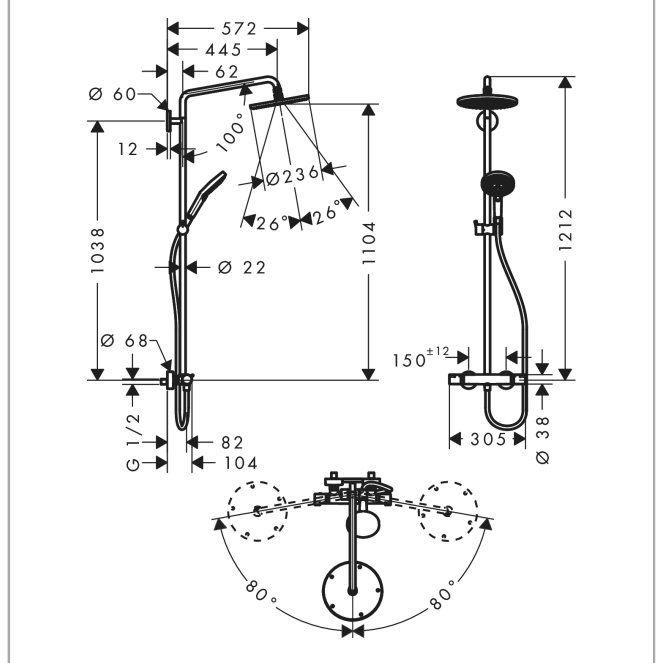

Raindance S**Showerpipe 240 1jet med termostat**

Overflader : krom Art.Nr.: 27115000

**Beskrivelse****Kendetegn**

- består af: hovedbruser, håndbruser, brusetermostat, bruserslange, glider, bruserstang
- hovedbruser Raindance S 240 Air
- brusehovedstørrelse hovedbruser: 236 mm
- stråletype hovedbruser: RainAir
- kugleled: hovedbruser justerbar i vinkel
- stråletype håndbruser: RainAir, Rain, Whirl
- maksimal gennemstrømsmængde ved 3 bar: 16 l/min
- gennemstrømsmængde for håndbruser ved 3 bar: 15,5 l/min
- gennemstrømsmængde RainAir (ved 3 bar): 16 l/min
- min. driftstryk: 1 bar
- maks. driftstryk: 10 bar
- stigerør kan afkortes
- stangdiameter: 22 mm
- højdejusterbar håndbruserholder
- længde på bruserbøjning hovedbruser: 460 mm
- svingbar brusearm
- termostat Ecostat Comfort
- sikkerhedsspærre ved 40°C
- justerbar varmtvandsbegrænsning
- betjening med drejegræb
- brug af 2 udtag samtidig ikke muligt
- monteringsstype: frembygget installation
- tilslutningsstørrelse DN15
- tilslutningsgevind G ½
- stikmål 150 mm ± 12 mm
- stigerørlængde: 900 mm
- længere stigerør kan bestilles
- ETA VA 1.43/20148
- STA 1377
- STA 1377 - STA 1377_SE
- STA 1377 - STA 1377_NO
- STA 1377 - STA 1377_DK
- STA 1377 - Appendix_STA_1377_2

Produktdetaljer

VVS-nr.	722386704
Pris ekskl. moms	6.711,00 DKK
Pris inkl. moms *	8.388,75 DKK

Teknologi**Certifikater**

Raindance S
Showerpipen 240 1jet med termostat
 Overflader : krom Art.Nr.: 27115000

Produktbillede

Måltegning

Gennemløbsdiagram

Raindance S
Showerspipe 240 1jet med termostat
 Overflader : krom Art.Nr.: 27115000

Monteringseksempel