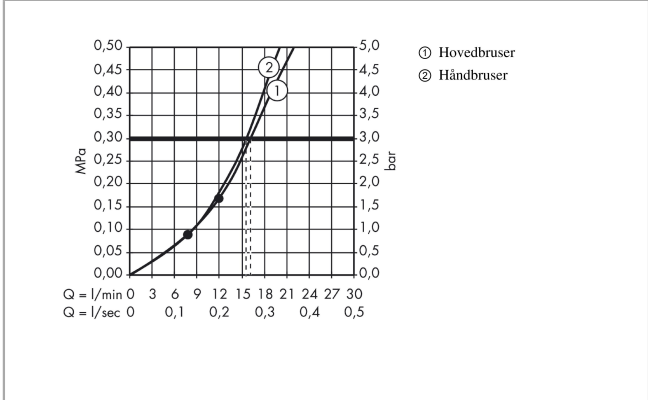

Raindance S**Showerpipe 240 1jet med termostat**

Overflader : krom Art.Nr.: 27115000

**Beskrivelse****Kendetegn**

- består af: hovedbruser, håndbruser, brusetermostat, bruserslange, glider, bruserstang
- hovedbruser Raindance S 240 Air
- brusehovedstørrelse hovedbruser: 236 mm
- stråletype hovedbruser: RainAir
- kugleled: hovedbruser justerbar i vinkel
- stråletype håndbruser: RainAir, Rain, Whirl
- maksimal gennemstrømsmængde ved 3 bar: 16 l/min
- gennemstrømsmængde for håndbruser ved 3 bar: 15,5 l/min
- gennemstrømsmængde RainAir (ved 3 bar): 16 l/min
- min. driftstryk: 1 bar
- maks. driftstryk: 10 bar
- stigerør kan afkortes
- stangdiameter: 22 mm
- højdejusterbar håndbruserholder
- længde på bruserbøjning hovedbruser: 460 mm
- svingbar brusearm
- termostat Ecostat Comfort
- sikkerhedsspærre ved 40°C
- justerbar varmtvandsbegrænsning
- betjening med drejegræb
- brug af 2 udtag samtidig ikke muligt
- monteringsstype: frembygget installation
- tilslutningsstørrelse DN15
- tilslutningsgevind G ½
- stikmål 150 mm ± 12 mm
- stigerørlængde: 900 mm
- længere stigerør kan bestilles
- ETA VA 1.43/20148
- STA 1377
- STA 1377 - STA 1377_SE
- STA 1377 - STA 1377_NO
- STA 1377 - STA 1377_DK
- STA 1377 - Appendix_STA_1377_2

Produktdetaljer

VVS-nr.	722386704
Pris ekskl. moms	6.711,00 DKK
Pris inkl. moms *	8.388,75 DKK

Teknologi**Certifikater**

Raindance S
Showerpipen 240 1jet med termostat
 Overflader : krom Art.Nr.: 27115000

Produktbillede

Måltegning

Gennemløbsdiagram

Raindance S
Showerspipe 240 1jet med termostat
 Overflader : krom Art.Nr.: 27115000

Monteringseksempel