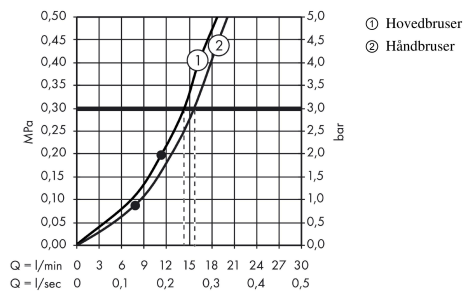

Gennemløbsdiagram