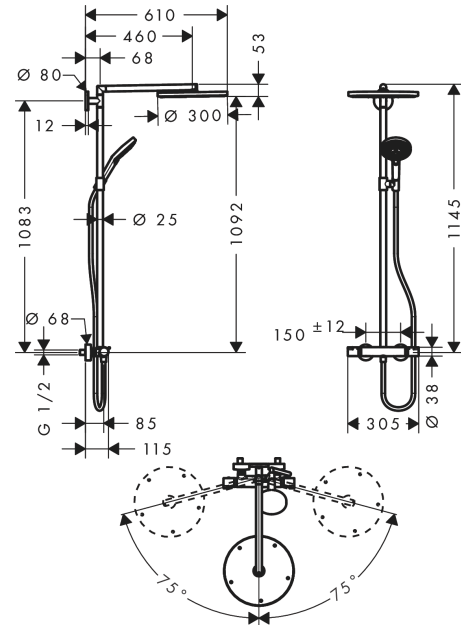

Raindance S**Showerpipe 300 1jet med termostat**

Overflader : krom Art.Nr.: 27114000

**Beskrivelse****Kendetegn**

- består af: hovedbruser, håndbruser, brusetermostat, bruserslange, glider, bruserstang
- hovedbruser Raindance S 300 Air
- brusehovedstørrelse hovedbruser: 300 mm
- stråletype hovedbruser: RainAir
- kugleled: hovedbruser justerbar i vinkel
- forkromet stråleskive
- stråletype håndbruser: Rain, RainAir, Whirl
- maksimal gennemstrømsmængde ved 3 bar: 16 l/min
- min. driftstryk: 2 bar
- maks. driftstryk: 10 bar
- stigerør kan afkortes
- stangdiameter: 25 mm
- højdejusterbar håndbruserholder
- længde på bruserbøjning hovedbruser: 460 mm
- svingbar brusearm
- termostat Ecostat Comfort
- sikkerhedsspærre ved 40°C
- justerbar varmtvandsbegrænsning
- betjening med drejeregreb
- monteringsstype: frembygget installation
- tilslutningsstørrelse DN15
- tilslutningsgevind G ½
- stikmål 150 mm ± 12 mm
- sikret mod tilbageløb
- montering: vægmontering
- antal brugere: 2 udtag
- ETA VA 1.43/20148
- STA 1377
- STA 1377 - STA 1377_SE
- STA 1377 - STA 1377_NO
- STA 1377 - STA 1377_DK

Produktdetaljer

VVS-nr.	722386734
Pris ekskl. moms	8.222,00 DKK
Pris inkl. moms *	10.277,50 DKK

Teknologi**Certifikater**

Raindance S
Showerspipe 300 1jet med termostat
 Overflader : krom Art.Nr.: 27114000

Produktbillede

Måltegning

Gennemløbsdiagram

Raindance S
Showerpipeline 300 1jet med termostat
 Overflader : krom Art.Nr.: 27114000

Monteringseksempel