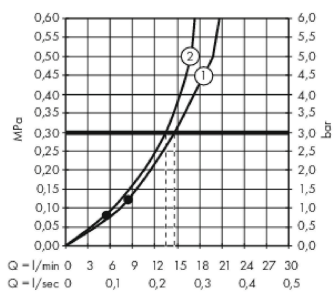

Gennemløbsdiagram

- ① Hovedbruser
- ② Håndbruser