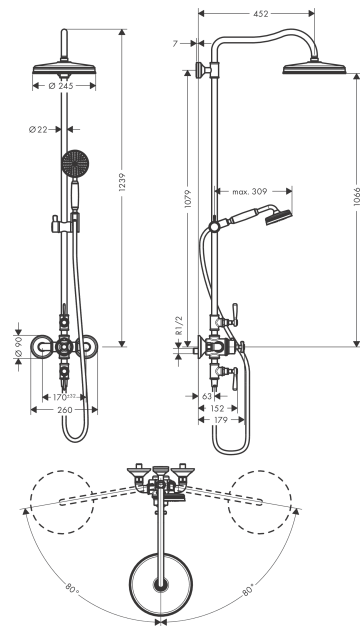

AXOR Montreux
Showerpipen med termostat og hovedbruser 240 1jet
 Overflader : Art.Nr.: **16572000**

Kendetegn

- består af: håndbruser, hovedbruser, brusetermostat, bruserslange, glider, bruserstang
- brusehovedstørrelse hovedbruser: 240 mm
- stråletype hovedbruser: RainAir
- maks. gennemstrømningsmængde ved 3 bar: 15 l/min
- gennemstrømsmængde RainAir (ved 3 bar): 15 l/min
- stråletype i håndbruser: RainAir
- gennemstrømningsmængde for håndbruser ved 3 bar: 13,5 l/min
- min. driftstryk: 1 bar
- maks. driftstryk: 10 bar
- diameter på bruserstang: 22 mm
- højdejusterbar håndbruserholder
- længde på bruserbøjning hovedbruser: 450 mm
- svingbar brusearm
- termostat AXOR Montreux
- sikkerhedsspærre ved 40°
- justerbar varmtvandsbegrænsning
- udtag styres med drejeregreb
- monteringsstype: frembygget montering
- tilslutningsstørrelse DN15
- tilslutningsgevind G 1/2
- centerafstand 170 ± 32 mm
- sikret mod tilbageløb
- rørlængde: 1060 mm
- 2 udtag kan anvendes samtidig
- 2 funktioner
- STA 1554 - Appendix_STA_1554
- STA 1554
- STA 1554 - STA 1554_SE

Produkt detaljer

VVS-nr.	722388804
Pris ekskl. moms	18.435,00 DKK
Pris inkl. moms *	23.043,75 DKK

Teknologi

Certifikater

AXOR Montreux
Showrpipe med termostat og hovedbruser 240 1jet
 Overflader : Art.Nr.: 16572000

Produktbillede

Måltegning

Gennemløbsdiagram

- ① Hovedbruser
- ② Håndbruser