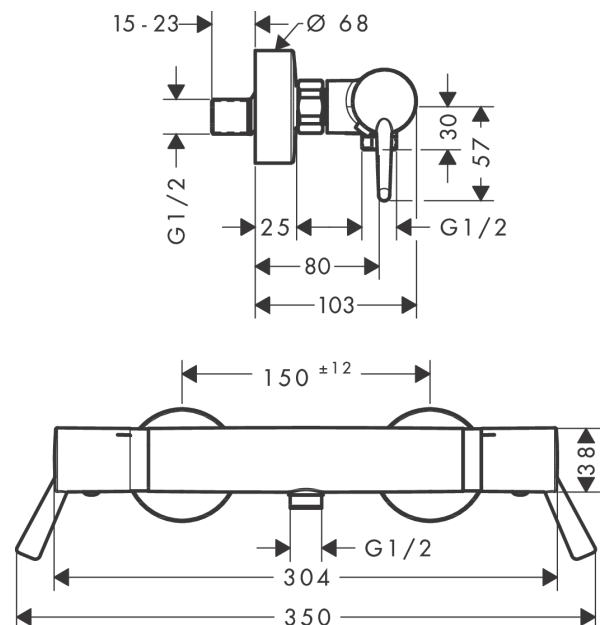

Ecostat**Brusetermostat Comfort Care med ekstra lange greb**

Overflader : krom Art.Nr.: 13117000

**Beskrivelse****Kendetegn**

- større udskrift for bedre klarhed
- med ekstra langt greb
- 1 udtag
- termostatkartusche, med keramisk ventil 180°
- materiale greb: metal
- gennemstrømsmængde håndbrusertilslutning ved 3 bar: 17 l/min
- sikkerhedsspærre ved 40°C
- mulighed for temperaturbegrænsning
- kontraventil
- med lyddæmper
- tilslutningstype: S-tilslutninger
- stikmål: 150 mm ± 12 mm
- inklusiv smudsfangsi
- ETA VA 1.43/20148
- STA 1377
- STA 1377 - STA 1377_SE
- STA 1377 - STA 1377_NO
- STA 1377 - STA 1377_DK
- STA 1377 - Appendix_STA_1377_2

Produktdetaljer

VVS-nr.	722389104
Pris ekskl. moms	2.155,00 DKK
Pris inkl. moms *	2.693,75 DKK

Certifikater**Produktbillede****Måltegning**

Ecostat
Brusermostat Comfort Care med ekstra lange greb
 Overflader : krom Art.Nr.: 13117000

Gennemløbsdiagram