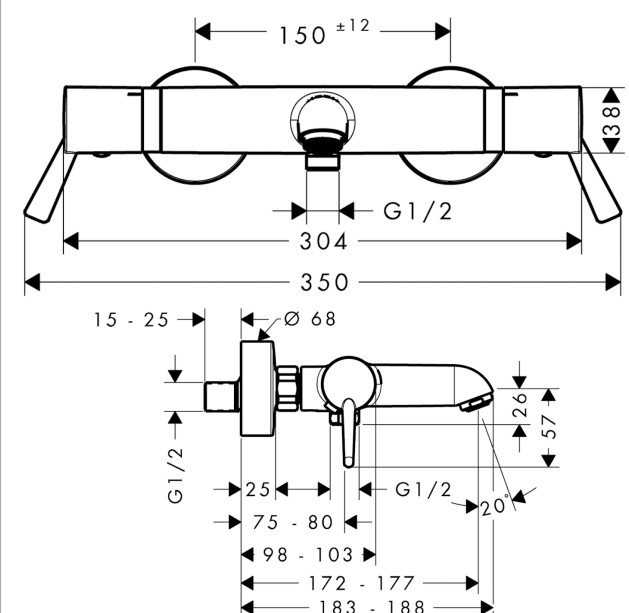

Ecostat**Kar-/brusermostat Comfort Care med ekstra lange greb**

Overflader : krom Art.Nr.: 13115000

**Beskrivelse****Kendetegn**

- større udskrift for bedre klarhed
- med ekstra langt greb
- fremspring 172 mm - 177 mm
- 2 udtag
- gennemstrømsmængde for kartud ved 3 bar: 23 l/min
- gennemstrømsmængde for håndbruser ved 3 bar: 15 l/min
- min. driftstryk: 1 bar
- maks. driftstryk: 10 bar
- termostatkartusche, af-/omskifterventil
- sikkerhedsspærre ved 40°C
- mulighed for temperaturbegrænsning
- kontraventil
- med lyddæmper
- materiale greb: metal
- stikmål: 150 mm ± 12 mm
- inklusive smudsfangsi
- ETA VA 1.43/20147
- STA 1377
- STA 1377 - STA 1377_SE
- STA 1377 - STA 1377_NO
- STA 1377 - STA 1377_DK
- STA 1377 - Appendix_STA_1377_2

Produktdetaljer

VVS-nr.	722390104
Pris ekskl. moms	2.696,00 DKK
Pris inkl. moms *	3.370,00 DKK

Teknologi**Certifikater****Produktbillede****Måltegning**

Ecostat

Kar-/brusetermostat Comfort Care med ekstra lange greb

Overflader : krom Art.Nr.: 13115000

Gennemløbsdiagram