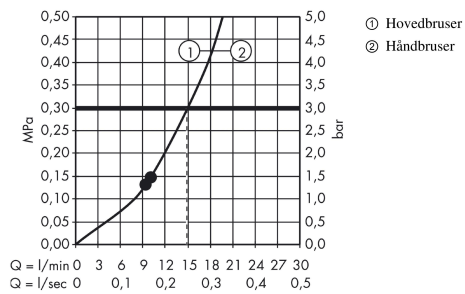

Gennemløbsdiagram