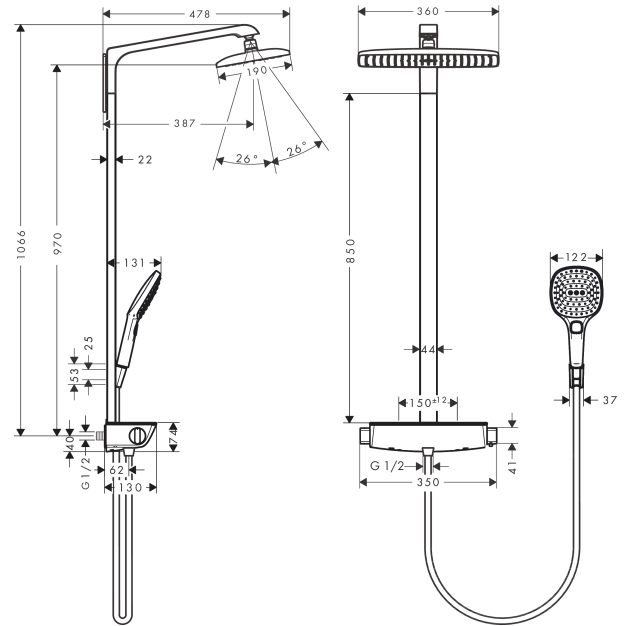

**Raindance E****Showerpipe 360 1jet med termostat**

Overflader : krom Art.Nr.: 27112000

**Beskrivelse****Kendetegn**

- består af: hovedbruser, håndbruser, brusetermostat, bruserslange, bruserholder, bruserstang
- hovedbruser Raindance E 360 Air
- brusehovedstørrelse hovedbruser: 360 x 190 mm
- stråletype hovedbruser: RainAir
- kugleled: hovedbruser justerbar i vinkel
- stråletype håndbruser: RainAir, Rain, Whirl
- hylde af sikkerhedsglas
- overflade hylde: spejlglass
- maksimal gennemstrømsmængde ved 3 bar: 15 l/min
- min. driftstryk: 1 bar
- maks. driftstryk: 10 bar
- stangbredde: 44 mm
- længde på bruserbøjning hovedbruser: 380 mm
- CoolContact termostat: Forebygger, at armaturhuset varmes op, og gør brusebadet endnu mere sikkert
- termostat Ecostat Select
- sikkerhedsspærre ved 40°C
- justerbar varmtvandsbegrænsning
- betjening med drejeregreb
- brug af 2 udtag samtidig ikke muligt
- monteringsstype: frembygget installation
- tilslutningsstørrelse DN15
- tilslutningsgevind G ½
- stikmål 150 mm ± 12 mm
- sikret mod tilbageløb
- stigerørlængde: 900 mm
- stigerør kan ikke afkortes
- længere stigerør kan bestilles
- montering: vægmontering
- antal brugere: 2 udtag
- STA 1377
- STA 1377 - STA 1377\_SE
- STA 1377 - STA 1377\_NO
- STA 1377 - STA 1377\_DK
- STA 1377 - Appendix\_STA\_1377\_2

**Produktdetaljer**

VVS-nr.	722392804
Pris ekskl. moms	10.476,00 DKK
Pris inkl. moms *	13.095,00 DKK

**Teknologi****Designpriser****Certifikater**

**Raindance E**  
**Showerpipen 360 1jet med termostat**  
 Overflader : krom Art.Nr.: 27112000

## Måltegning

## Gennemløbsdiagram

**Raindance E**  
**Showerspipe 360 1jet med termostat**  
 Overflader : krom Art.Nr.: 27112000

Monteringseksempel