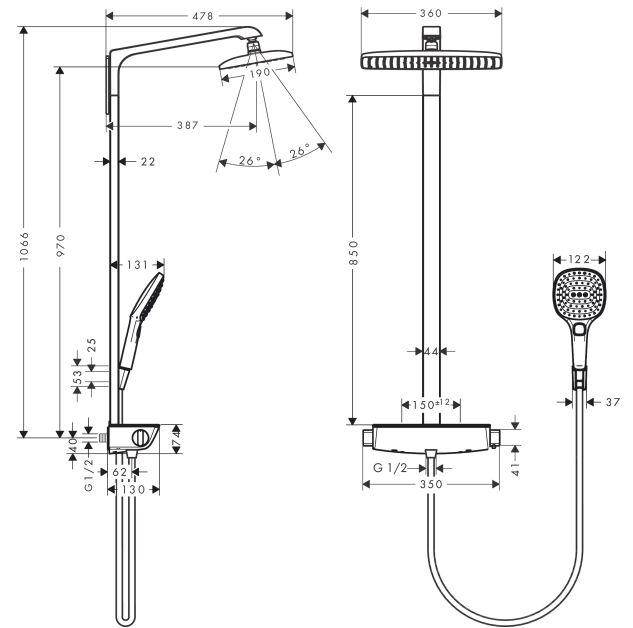

#### Kendetegn

- består af: hovedbruser, håndbruser, brusetermostat, bruserslange, brusерholder
- hovedbruser Raindance E 360 Air
- brusehovedstørrelse hovedbruser: 360 x 190 mm
- stråletype hovedbruser: RainAir
- kugleled: hovedbruser justerbar i vinkel
- hylde af sikkerhedsglas
- overflade hylde: spejlglass
- maksimal gennemstrømsmængde ved 3 bar: 9 l/min
- min. driftstryk: 1 bar
- maks. driftstryk: 10 bar
- stangbredde: 44 mm
- længde på bruserbøjning hovedbruser: 380 mm
- termostat Ecostat Select
- sikkerhedsspærre ved 40°C
- justerbar varmtvandsbegrænsning
- betjening med drejeregreb
- monteringsstype: frembygget installation
- tilslutningsstørrelse DN15
- tilslutningsgevind G ½
- stikmål 150 mm ± 12 mm
- sikret mod tilbageløb
- stigerørlængde: 900 mm
- montering: vægmontering
- antal brugere: 2 udtag
- STA 1377
- STA 1377 - STA 1377\_SE
- STA 1377 - STA 1377\_NO
- STA 1377 - STA 1377\_DK
- STA 1377 - Appendix\_STA\_1377\_2

### Certifikater

**Raindance E**  
**Showerpipe 360 1jet EcoSmart 9 l/min med termostat**  
 Overflader : krom Art.Nr.: 27286000

Produktbillede

Måltegning

Gennemløbsdiagram

**Raindance E**  
**Showerpipe 360 1jet EcoSmart 9 l/min med termostat**  
 Overflader : krom Art.Nr.: 27286000

Monteringseksempel