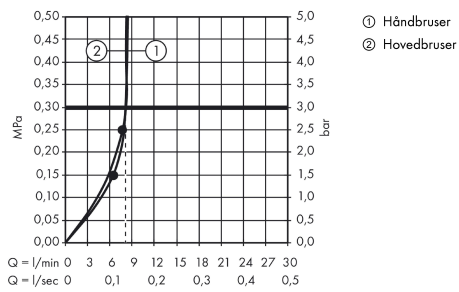

### Certifikater

**Raindance E**  
**Showerpipe 360 1jet EcoSmart 9 l/min med termostat**  
 Overflader : krom Art.Nr.: 27286000

Produktbillede

Måltegning

Gennemløbsdiagram

**Raindance E**  
**Showerpipe 360 1jet EcoSmart 9 l/min med termostat**  
 Overflader : krom Art.Nr.: 27286000