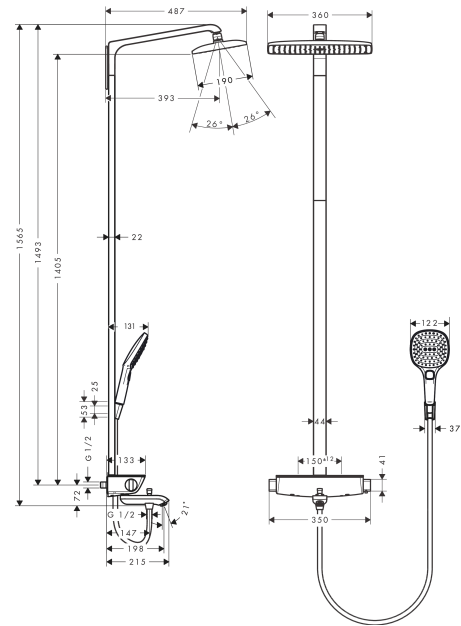

#### Kendetegn

- består af: hovedbruser, håndbruser, kartermostat, bruserslange, bruserholder
- hovedbruser Raindance E 360 Air
- brusehovedstørrelse hovedbruser: 360 x 190 mm
- stråletype hovedbruser: RainAir
- kugleled: hovedbruser justerbar i vinkel
- stråletype håndbruser: RainAir, Rain, Whirl
- hylde af sikkerhedsglas
- overflade hylde: spejlglass
- maksimal gennemstrømsmængde ved 3 bar: 20 l/min
- gennemstrømsmængde RainAir (ved 3 bar): 15 l/min
- gennemløbsmængde kartud: 20 l/min
- min. driftstryk: 1,3 bar
- maks. driftstryk: 10 bar
- stangbredde: 44 mm
- længde på bruserbøjning hovedbruser: 380 mm
- CoolContact termostat: Forebygger, at armaturhuset varmes op, og gør brusebadet endnu mere sikkert
- termostat Ecostat Select
- sikkerhedsspærre ved 40°C
- justerbar varmtvandsbegrænsning
- betjening med drejereg
- monteringsstype: frembygget installation
- tilslutningsstørrelse DN15
- tilslutningsgevind G ½
- stikmål 150 mm ± 12 mm
- sikret mod tilbageløb
- stigerørlængde: 1400 mm
- stigerør kan ikke afkortes
- 3 udtag
- STA 1377
- STA 1377 - STA 1377\_SE
- STA 1377 - STA 1377\_NO
- STA 1377 - STA 1377\_DK
- STA 1377 - Appendix\_STA\_1377\_2

### Designpriser

## Produktbillede

## Måltegning