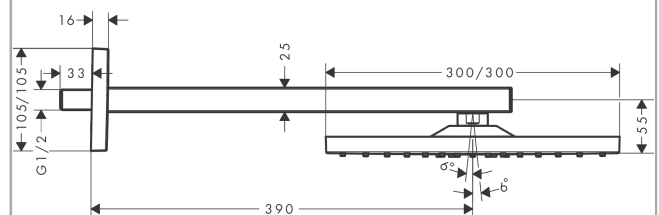

Raindance E**Hovedbruser 300 ljet med bruserbøjning 39 cm**

Overflader : mat sort Art.Nr.: 26238670

**Beskrivelse****Kendetegn**

- består af: hovedbruser, bruserbøjning
- bruserstørrelse: 300 x 300 mm
- stråletype: RainAir
- kugleled: hovedbruser justerbar i vinkel
- materiale stråleskive: metal
- brusearmlængde 390 mm
- maksimal gennemstrømsmængde ved 3 bar: 17 l/min
- gennemstrømsmængde RainAir (ved 3 bar): 17 l/min
- stråleskive kan tages af i forbindelse med rengøring
- montering: væg
- tilslutningsgevind G 1/2

Raindance E**Hovedbruser 300 1jet med bruserbøjning 39 cm**

Overflader : mat sort Art.Nr.: 26238670

**Gennemløbsdiagram**

Q = l/min 0 3 6 9 12 15 18 21 24 27 30
Q = l/sec 0 0,1 0,2 0,3 0,4 0,5

Værdierne for forbruget blev målt praksisorienteret og med de tilsvarende armaturer (termostat/blander/indbygget ventil).