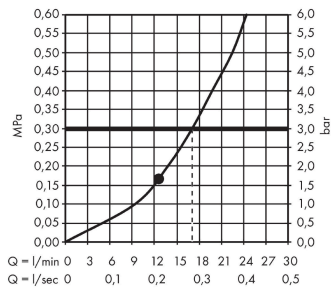

Raindance E

Hovedbruser 300 1jet med bruserbøjning 39 cm

Overflader : mat sort Art.Nr.: 26238670

Gennemløbsdiagram

Q = l/min 0 3 6 9 12 15 18 21 24 27 30
Q = l/sec 0 0,1 0,2 0,3 0,4 0,5

Værdierne for forbruget blev målt praksisorienteret og med de tilsvarende armaturer (termostat/blander/indbygget ventil).