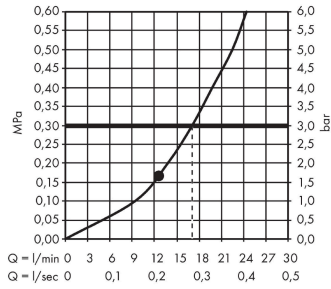

Raindance E**Hovedbruser 300 1jet med bruserbøjning 39 cm**

Overflader : børstet bronze PVD Art.Nr.: 26238140

**Beskrivelse****Kendetegn**

- består af: hovedbruser, bruserbøjning
- bruserstørrelse: 300 x 300 mm
- stråletype: RainAir
- kugleled: hovedbruser justerbar i vinkel
- materiale stråleskive: metal
- brusearmlængde 390 mm
- maksimal gennemstrømsmængde ved 3 bar: 17 l/min
- gennemstrømsmængde RainAir (ved 3 bar): 17 l/min
- stråleskive kan tages af i forbindelse med rengøring
- montering: væg
- tilslutningsgevind G 1/2

Produktdetaljer

VVS-nr.	722507312
Pris ekskl. moms	7.077,00 DKK
Pris inkl. moms *	8.846,25 DKK

Teknologi**Designpriser****Certifikater****Produktbillede****Måltegning**

Raindance E**Hovedbruser 300 1jet med bruserbøjning 39 cm**Overflader : **børstet bronze PVD** Art.Nr.: **26238140****Gennemløbsdiagram**

Q = l/min 0 3 6 9 12 15 18 21 24 27 30
Q = l/sec 0 0,1 0,2 0,3 0,4 0,5

Værdierne for forbruget blev målt praksisorienteret og med de tilsvarende armaturer (termostat/blander/indbygget ventil).