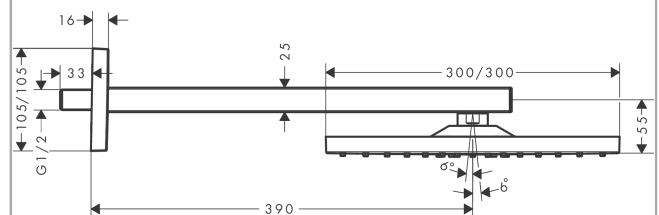

Raindance E**Hovedbruser 300 1jet med bruserbøjning 39 cm**

Overflader : børstet bronze PVD Art.Nr.: 26238140

**Beskrivelse****Kendetegn**

- består af: hovedbruser, bruserbøjning
- bruserstørrelse: 300 x 300 mm
- stråletype: RainAir
- kugleled: hovedbruser justerbar i vinkel
- materiale stråleskive: metal
- brusearmlængde 390 mm
- maksimal gennemstrømsmængde ved 3 bar: 17 l/min
- gennemstrømsmængde RainAir (ved 3 bar): 17 l/min
- stråleskive kan tages af i forbindelse med rengøring
- montering: væg
- tilslutningsgevind G 1/2

Produktdetaljer

VVS-nr.	722507312
Pris ekskl. moms	7.077,00 DKK
Pris inkl. moms *	8.846,25 DKK

Teknologi**Designpriser****Certifikater****Produktbillede****Måltegning**

Raindance E**Hovedbruser 300 1jet med bruserbøjning 39 cm**Overflader : **børstet bronze PVD** Art.Nr.: **26238140****Gennemløbsdiagram**