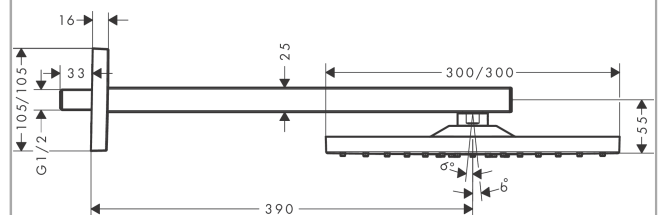

Raindance E**Hovedbruser 300 1jet med bruserbøjning 39 cm**Overflader : **børstet sort krom PVD** Art.Nr.: **26238340****Beskrivelse****Kendetegn**

- består af: hovedbruser, bruserbøjning
- bruserstørrelse: 300 x 300 mm
- stråletype: RainAir
- kugleled: hovedbruser justerbar i vinkel
- materiale stråleskive: metal
- brusearmlængde 390 mm
- maksimal gennemstrømsmængde ved 3 bar: 17 l/ min
- gennemstrømsmængde RainAir (ved 3 bar): 17 l/ min
- stråleskive kan tages af i forbindelse med rengøring
- montering: væg
- tilslutningsgevind G ½

Produktdetaljer

VVS-nr.	722507313
Pris ekskl. moms	7.076,00 DKK
Pris inkl. moms *	8.845,00 DKK

Teknologi**Designpriser****Certifikater****Produktbillede****Måltegning**

Raindance E**Hovedbruser 300 ljet med bruserbøjning 39 cm**

Overflader : børstet sort krom PVD Art.Nr.: 26238340

**Gennemløbsdiagram**

Q = l/min 0 3 6 9 12 15 18 21 24 27 30
Q = l/sec 0 0,1 0,2 0,3 0,4 0,5

Værdierne for forbruget blev målt praksisorienteret og med de tilsvarende armaturer (termostat/blander/indbygget ventil).