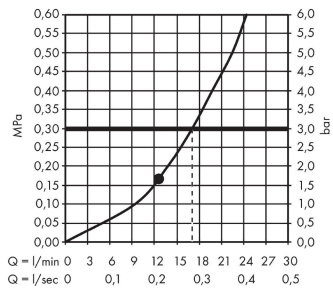

Raindance E**Hovedbruser 300 1jet med bruserbøjning 39 cm**Overflader : **børstet sort krom PVD** Art.Nr.: **26238340****Beskrivelse****Kendetegn**

- består af: hovedbruser, bruserbøjning
- bruserstørrelse: 300 x 300 mm
- stråletype: RainAir
- kugleled: hovedbruser justerbar i vinkel
- materiale stråleskive: metal
- brusearmlængde 390 mm
- maksimal gennemstrømsmængde ved 3 bar: 17 l/ min
- gennemstrømsmængde RainAir (ved 3 bar): 17 l/ min
- stråleskive kan tages af i forbindelse med rengøring
- montering: væg
- tilslutningsgevind G ½

Overflader : børstet sort krom PVD Art.Nr.: 26238340

**Gennemløbsdiagram**

Q = l/min 0 3 6 9 12 15 18 21 24 27 30
Q = l/sec 0 0,1 0,2 0,3 0,4 0,5

Værdierne for forbruget blev målt praksisorienteret og med de tilsvarende armaturer (termostat/blander/indbygget ventil).