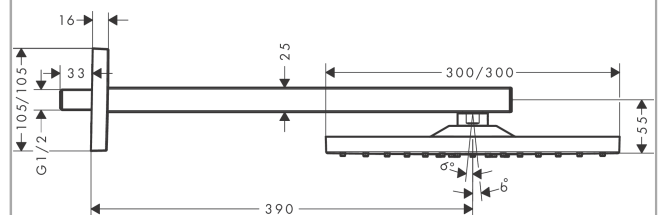

**Raindance E****Hovedbruser 300 1jet med bruserbøjning 39 cm**

Overflader : poleret guld-optik PVD Art.Nr.: 26238990

**Beskrivelse****Kendetegn**

- består af: hovedbruser, bruserbøjning
- bruserstørrelse: 300 x 300 mm
- stråletype: RainAir
- kugleled: hovedbruser justerbar i vinkel
- materiale stråleskive: metal
- brusearmlængde 390 mm
- maksimal gennemstrømsmængde ved 3 bar: 17 l/min
- gennemstrømsmængde RainAir (ved 3 bar): 17 l/min
- stråleskive kan tages af i forbindelse med rengøring
- montering: væg
- tilslutningsgevind G 1/2

**Produktdetaljer**

VVS-nr.	722507315
Pris ekskl. moms	7.076,00 DKK
Pris inkl. moms *	8.845,00 DKK

**Teknologi****Designpriser****Certifikater****Produktbillede****Måltegning**

**Raindance E**

**Hovedbruser 300 1jet med bruserbøjning 39 cm**

Overflader : **poleret guld-optik PVD** Art.Nr.: **26238990**

**Gennemløbsdiagram**

Værdierne for forbruget blev målt praksisorienteret og med de tilsvarende armaturer (termostat/blander/indbygget ventil).