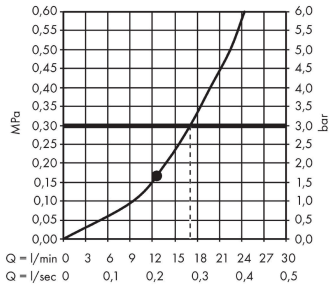

**Raindance E****Hovedbruser 300 1jet med bruserbøjning 39 cm**

Overflader : poleret guld-optik PVD Art.Nr.: 26238990

**Beskrivelse****Kendetegn**

- består af: hovedbruser, bruserbøjning
- bruserstørrelse: 300 x 300 mm
- stråletype: RainAir
- kugleled: hovedbruser justerbar i vinkel
- materiale stråleskive: metal
- brusearmlængde 390 mm
- maksimal gennemstrømsmængde ved 3 bar: 17 l/min
- gennemstrømsmængde RainAir (ved 3 bar): 17 l/min
- stråleskive kan tages af i forbindelse med rengøring
- montering: væg
- tilslutningsgevind G 1/2

**Produktdetaljer**

VVS-nr.	722507315
Pris ekskl. moms	7.076,00 DKK
Pris inkl. moms *	8.845,00 DKK

**Teknologi****Designpriser****Certifikater****Produktbillede****Måltegning**

**Raindance E**

**Hovedbruser 300 1jet med bruserbøjning 39 cm**

Overflader : **poleret guld-optik PVD** Art.Nr.: **26238990**

**Gennemløbsdiagram**

Værdierne for forbruget blev målt praksisorienteret og med de tilsvarende armaturer (termostat/blander/indbygget ventil).