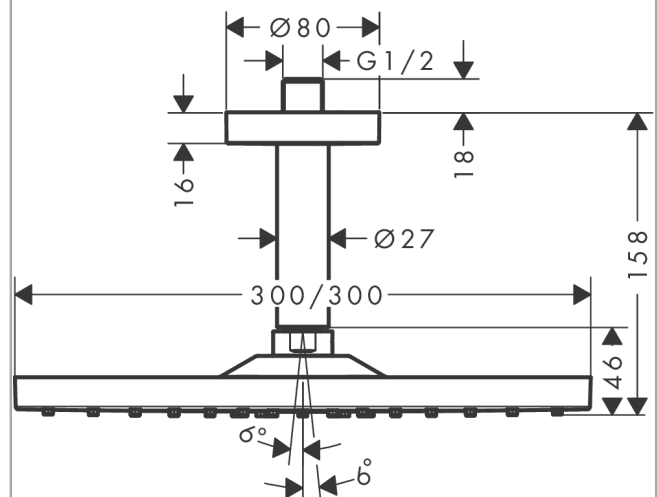

**Raindance E****Hovedbruser 300 1jet med lofttilslutning 10 cm**

Overflader : mat hvid Art.Nr.: 26250700

**Beskrivelse****Kendetegn**

- består af: hovedbruser, lofttilslutning
- bruserstørrelse: 300 x 300 mm
- stråletype: RainAir
- kugleled: hovedbruser justerbar i vinkel
- materiale stråleskive: metal
- metallofttilslutning
- lofttilslutningslængde: 158 mm
- maksimal gennemstrømsmængde ved 3 bar: 17 l/ min
- gennemstrømsmængde RainAir (ved 3 bar): 17 l/ min
- stråleskive kan tages af i forbindelse med rengøring
- montering: loft
- tilslutningsgevind G ½

**Produktdetaljer**

VVS-nr.	722507410
Pris ekskl. moms	6.205,00 DKK
Pris inkl. moms *	7.756,25 DKK

**Teknologi****Designpriser****Certifikater****Produktbillede****Måltegning**

**Raindance E****Hovedbruser 300 ljet med lofttilslutning 10 cm**

Overflader : mat hvid Art.Nr.: 26250700

**Gennemløbsdiagram**

$Q = \text{l/min}$  0 3 6 9 12 15 18 21 24 27 30  
 $Q = \text{l/sec}$  0 0,1 0,2 0,3 0,4 0,5  
 Værdierne for forbruget blev målt praksisorienteret og med de tilsvarende armaturer (termostat/blander/indbygget ventil).