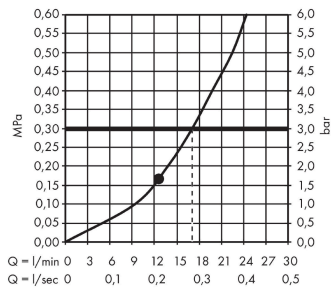

**Raindance E****Hovedbruser 300 1jet med lofttilslutning 10 cm**

Overflader : mat hvid Art.Nr.: 26250700

**Beskrivelse****Kendetegn**

- består af: hovedbruser, lofttilslutning
- bruserstørrelse: 300 x 300 mm
- stråletype: RainAir
- kugleled: hovedbruser justerbar i vinkel
- materiale stråleskive: metal
- metallofttilslutning
- lofttilslutningslængde: 158 mm
- maksimal gennemstrømsmængde ved 3 bar: 17 l/ min
- gennemstrømsmængde RainAir (ved 3 bar): 17 l/ min
- stråleskive kan tages af i forbindelse med rengøring
- montering: loft
- tilslutningsgevind G ½

**Produktdetaljer**

VVS-nr.	722507410
Pris ekskl. moms	6.205,00 DKK
Pris inkl. moms *	7.756,25 DKK

**Teknologi****Designpriser****Certifikater****Produktbillede****Måltegning**

**Raindance E****Hovedbruser 300 ljet med lofttilslutning 10 cm**

Overflader : mat hvid Art.Nr.: 26250700

**Gennemløbsdiagram**

$Q = \text{l/min}$  0 3 6 9 12 15 18 21 24 27 30  
 $Q = \text{l/sec}$  0 0,1 0,2 0,3 0,4 0,5  
 Værdierne for forbruget blev målt praksisorienteret og med de tilsvarende armaturer (termostat/blander/indbygget ventil).