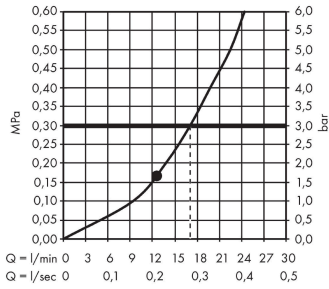

Raindance E

Hovedbruser 300 1jet med bruserbøjning 39 cm

Overflader : krom Art.Nr.: 26238000

Gennemløbsdiagram

Værdierne for forbruget blev målt praksisorienteret og med de tilsvarende armaturer (termostat/blander/indbygget ventil).