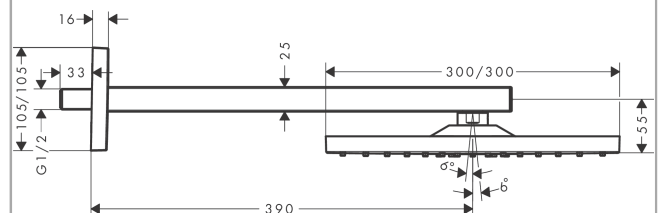

Måltegning