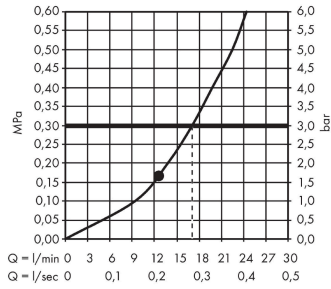

Raindance E**Hovedbruser 300 1jet med lofttilslutning 10 cm**

Overflader : poleret guld-optik PVD Art.Nr.: 26250990

**Beskrivelse****Kendetegn**

- består af: hovedbruser, lofttilslutning
- bruserstørrelse: 300 x 300 mm
- stråletype: RainAir
- kugleled: hovedbruser justerbar i vinkel
- materiale stråleskive: metal
- metallofttilslutning
- lofttilslutningslængde: 158 mm
- maksimal gennemstrømsmængde ved 3 bar: 17 l/min
- gennemstrømsmængde RainAir (ved 3 bar): 17 l/min
- stråleskive kan tages af i forbindelse med rengøring
- montering: loft
- tilslutningsgevind G ½

Produktdetaljer

VVS-nr.	722507415
Pris ekskl. moms	6.651,00 DKK
Pris inkl. moms *	8.313,75 DKK

Teknologi**Designpriser****Certifikater****Produktbillede****Måltegning**

Raindance E**Hovedbruser 300 ljet med lofttilslutning 10 cm**Overflader : **poleret guld-optik PVD** Art.Nr.: **26250990****Gennemløbsdiagram**

Q = l/min 0 3 6 9 12 15 18 21 24 27 30
Q = l/sec 0 0,1 0,2 0,3 0,4 0,5

Værdierne for forbruget blev målt praksisorienteret og med de tilsvarende armaturer (termostat/blander/indbygget ventil).