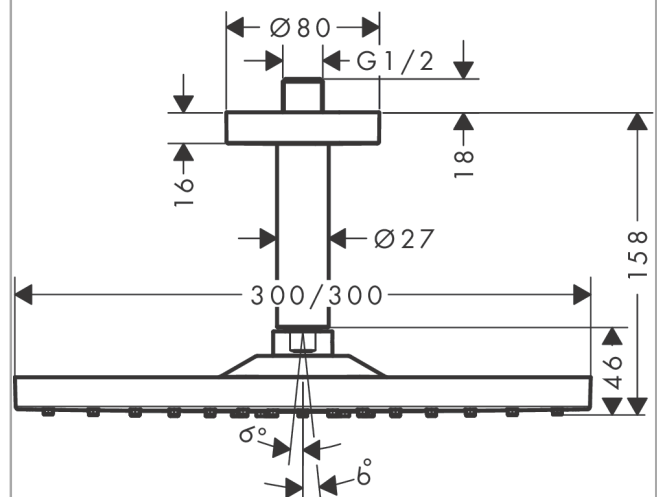

Raindance E**Hovedbruser 300 1jet med lofttilslutning 10 cm**

Overflader : poleret guld-optik PVD Art.Nr.: 26250990

**Beskrivelse****Kendetegn**

- består af: hovedbruser, lofttilslutning
- bruserstørrelse: 300 x 300 mm
- stråletype: RainAir
- kugleled: hovedbruser justerbar i vinkel
- materiale stråleskive: metal
- metallofttilslutning
- lofttilslutningslængde: 158 mm
- maksimal gennemstrømsmængde ved 3 bar: 17 l/min
- gennemstrømsmængde RainAir (ved 3 bar): 17 l/min
- stråleskive kan tages af i forbindelse med rengøring
- montering: loft
- tilslutningsgevind G ½

Produktdetaljer

VVS-nr.	722507415
Pris ekskl. moms	6.651,00 DKK
Pris inkl. moms *	8.313,75 DKK

Teknologi**Designpriser****Certifikater****Produktbillede****Måltegning**

Raindance E**Hovedbruser 300 ljet med lofttilslutning 10 cm**Overflader : **poleret guld-optik PVD** Art.Nr.: **26250990****Gennemløbsdiagram**