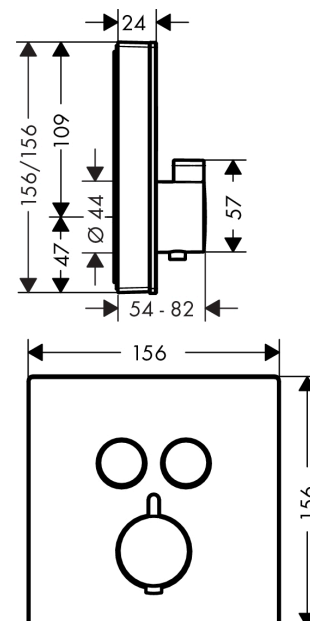

ShowerSelect Glass Termostatarmatur til indbygning med afspærring til 2 udtag

Overflader : hvid/krom Art.Nr.: 15738400

Beskrivelse

Kendetegn

- 2 udtag
- Select-knap til at åbne/lukke for 2 udtag
- samtidig anvendelse af flere funktioner på én gang
- maksimal gennemstrømsmængde ved 3 bar: 29,7 l/min
- gennemstrømsmængde øvre udtag: 25 l/min
- gennemstrømsmængde nedre udtag: 23 l/min
- gennemstrømsmængde ved samtidig brug af alle udtag: 29,7 l/min
- termostatkartusche, start-/stop-ventil
- sikkerhedsspærre ved 40°C
- mulighed for temperaturbegrænsning
- tilslutningstype: indbygningsdel
- Monteres med iBox universal 01810180
- ETA VA 1.43/20477
- STA 1401
- STA 1401
- STA 1401
- STA 1401
- STA 1401
- STA 1401 - Appendix_STA_1401

Produktdetaljer

VVS-nr.	722508124
Pris ekskl. moms	6.416,00 DKK
Pris inkl. moms *	8.020,00 DKK

Teknologi

Certifikater

Produktbillede

Måltegning

ShowerSelect Glass
Termostatarmer til indbygning med afspærring til 2 udtag
Overflader : hvid/krom Art.Nr.: 15738400

Gennemløbsdiagram