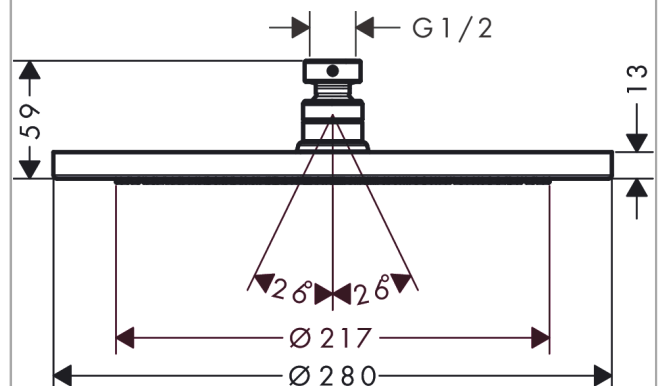

Croma
Hovedbruser 280 1jet
 Overflader : **mat sort** Art.Nr.: **26220670**

Beskrivelse

Kendetegn

- bruserstørrelse: 280 mm
- stråletype: RainAir
- kugleled: hovedbruser justerbar i vinkel
- materiale stråleskive: metal
- maksimal gennemstrømsmængde ved 3 bar: 15,6 l/min
- gennemstrømsmængde RainAir (ved 3 bar): 15,6 l/min
- min. funktionspunkt for god funktion i l/min: 9,5 l/min
- stråleskive kan tages af i forbindelse med rengøring
- montering: loft eller væg
- tilslutningsgevind G 1/2

Produktdetaljer

VVS-nr. 736365801
 Pris ekskl. moms 3.994,00 DKK
 Pris inkl. moms * 4.992,50 DKK

Teknologi

Designpriser

Produktbillede

Måltegning

Croma**Hovedbruser 280 1jet**

Overflader : mat sort Art.Nr.: 26220670