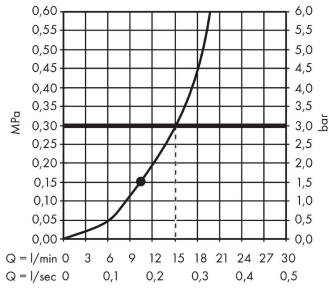

Croma
Hovedbruser 280 1jet
 Overflader : **mat sort** Art.Nr.: **26220670**

Beskrivelse

Kendetegn

- bruserstørrelse: 280 mm
- stråletype: RainAir
- kugleled: hovedbruser justerbar i vinkel
- materiale stråleskive: metal
- maksimal gennemstrømsmængde ved 3 bar: 15,6 l/min
- gennemstrømsmængde RainAir (ved 3 bar): 15,6 l/min
- min. funktionspunkt for god funktion i l/min: 9,5 l/min
- stråleskive kan tages af i forbindelse med rengøring
- montering: loft eller væg
- tilslutningsgevind G 1/2

Produktdetaljer

VVS-nr. 736365801
 Pris ekskl. moms 3.994,00 DKK
 Pris inkl. moms * 4.992,50 DKK

Teknologi

Designpriser

Produktbillede

Måltegning

Croma**Hovedbruser 280 1jet**

Overflader : mat sort Art.Nr.: 26220670

**Gennemløbsdiagram**

Q = l/min 0 3 6 9 12 15 18 21 24 27 30
Q = l/sec 0 0,1 0,2 0,3 0,4 0,5

Værdierne for forbruget blev målt praksisorienteret og med de tilsvarende armaturer (termostat/blander/indbygget ventil).