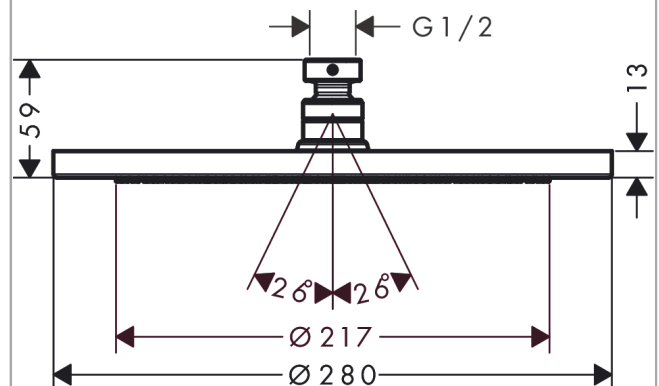

Måltegning