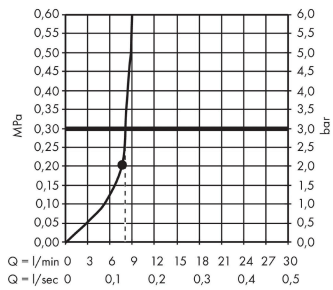

**Croma****Hovedbruser 280 1jet EcoSmart 9 l/min**

Overflader : mat hvid Art.Nr.: 26221700

**Beskrivelse****Kendetegn**

- bruserstørrelse: 280 mm
- stråletype: RainAir
- kugleled: hovedbruser justerbar i vinkel
- materiale stråleskive: metal
- maksimal gennemstrømsmængde ved 3 bar: 8,5 l/min
- gennemstrømsmængde RainAir (ved 3 bar): 8,5 l/min
- stråleskive kan tages af i forbindelse med rengøring
- montering: loft eller væg
- tilslutningsgevind G 1/2

**Produktdetaljer**

VVS-nr.	736365830
Pris ekskl. moms	4.020,00 DKK
Pris inkl. moms *	5.025,00 DKK

**Teknologi****Designpriser****Produktbillede****Måltegning**

**Croma****Hovedbruser 280 1jet EcoSmart 9 l/min**

Overflader : mat hvid Art.Nr.: 26221700

**Gennemløbsdiagram**

Q = l/min 0 3 6 9 12 15 18 21 24 27 30  
Q = l/sec 0 0,1 0,2 0,3 0,4 0,5

Værdierne for forbruget blev målt praksisorienteret og med de tilsvarende armaturer (termostat/blander/indbygget ventil).