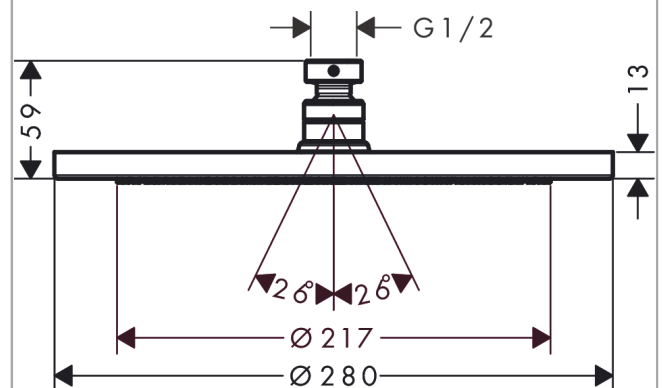

Måltegning