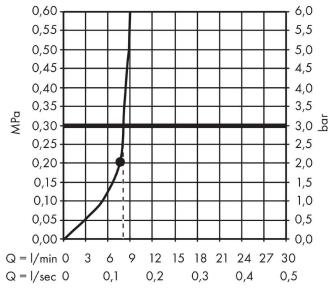

Croma**Hovedbruser 280 1jet EcoSmart 9 l/min**

Overflader : mat sort Art.Nr.: 26221670

**Beskrivelse****Kendetegn**

- bruserstørrelse: 280 mm
- stråletype: RainAir
- kugleled: hovedbruser justerbar i vinkel
- materiale stråleskive: metal
- maksimal gennemstrømsmængde ved 3 bar: 8,5 l/min
- gennemstrømsmængde RainAir (ved 3 bar): 8,5 l/min
- stråleskive kan tages af i forbindelse med rengøring
- montering: loft eller væg
- tilslutningsgevind G 1/2

Produktdetaljer

VVS-nr.	736365831
Pris ekskl. moms	4.020,00 DKK
Pris inkl. moms *	5.025,00 DKK

Teknologi**Designpriser****Produktbillede****Måltegning**

Croma**Hovedbruser 280 1jet EcoSmart 9 l/min**

Overflader : mat sort Art.Nr.: 26221670

**Gennemløbsdiagram**

Q = l/min 0 3 6 9 12 15 18 21 24 27 30
Q = l/sec 0 0,1 0,2 0,3 0,4 0,5

Værdierne for forbruget blev målt praksisorienteret og med de tilsvarende armaturer (termostat/blander/indbygget ventil).