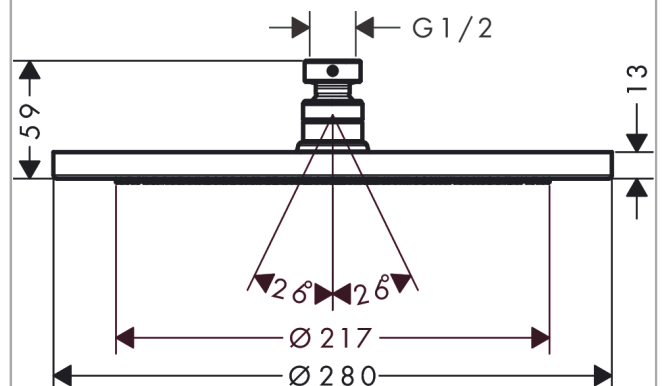

Croma**Hovedbruser 280 1jet EcoSmart 9 l/min**

Overflader : mat sort Art.Nr.: 26221670

**Beskrivelse****Kendetegn**

- bruserstørrelse: 280 mm
- stråletype: RainAir
- kugleled: hovedbruser justerbar i vinkel
- materiale stråleskive: metal
- maksimal gennemstrømsmængde ved 3 bar: 8,5 l/min
- gennemstrømsmængde RainAir (ved 3 bar): 8,5 l/min
- stråleskive kan tages af i forbindelse med rengøring
- montering: loft eller væg
- tilslutningsgevind G 1/2

Produktdetaljer

VVS-nr.	736365831
Pris ekskl. moms	4.020,00 DKK
Pris inkl. moms *	5.025,00 DKK

Teknologi**Designpriser****Produktbillede****Måltegning**

Croma**Hovedbruser 280 1jet EcoSmart 9 l/min**

Overflader : mat sort Art.Nr.: 26221670