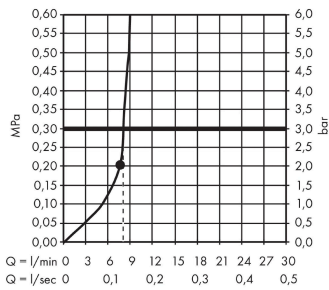

Croma**Hovedbruser 280 1jet EcoSmart 9 l/min**Overflader : **poleret guld-optik PVD** Art.Nr.: **26221990****Beskrivelse****Kendetegn**

- bruserstørrelse: 280 mm
- stråletype: RainAir
- kugleled: hovedbruser justerbar i vinkel
- materiale stråleskive: metal
- maksimal gennemstrømsmængde ved 3 bar: 8,5 l/min
- gennemstrømsmængde RainAir (ved 3 bar): 8,5 l/min
- stråleskive kan tages af i forbindelse med rengøring
- montering: loft eller væg
- tilslutningsgevind G 1/2

Produktdetaljer

VVS-nr.	736365835
Pris ekskl. moms	4.309,00 DKK
Pris inkl. moms *	5.386,25 DKK

Teknologi**Designpriser****Produktbillede****Måltegning**

Croma

Hovedbruser 280 1jet EcoSmart 9 l/min

Overflader : poleret guld-optik PVD Art.Nr.: 26221990

Gennemløbsdiagram

Værdierne for forbruget blev målt praksisorienteret og med de tilsvarende armaturer (termostat/blander/indbygget ventil).