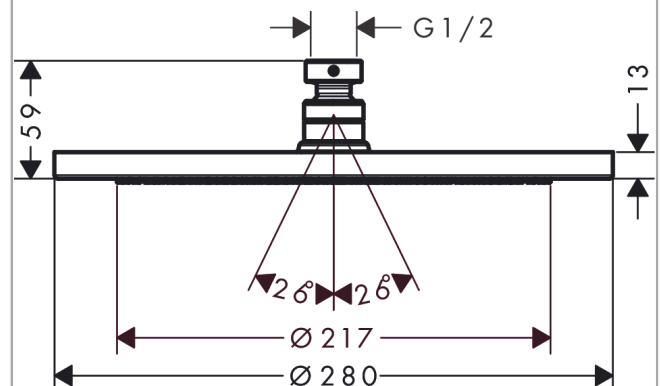

Croma**Hovedbruser 280 1jet EcoSmart 9 l/min**Overflader : **poleret guld-optik PVD** Art.Nr.: **26221990****Beskrivelse****Kendetegn**

- bruserstørrelse: 280 mm
- stråletype: RainAir
- kugleled: hovedbruser justerbar i vinkel
- materiale stråleskive: metal
- maksimal gennemstrømsmængde ved 3 bar: 8,5 l/min
- gennemstrømsmængde RainAir (ved 3 bar): 8,5 l/min
- stråleskive kan tages af i forbindelse med rengøring
- montering: loft eller væg
- tilslutningsgevind G 1/2

Produktdetaljer

VVS-nr.	736365835
Pris ekskl. moms	4.309,00 DKK
Pris inkl. moms *	5.386,25 DKK

Teknologi**Designpriser****Produktbillede****Måltegning**

Croma

Hovedbruser 280 1jet EcoSmart 9 l/min

Overflader : poleret guld-optik PVD Art.Nr.: 26221990

Gennemløbsdiagram

Værdierne for forbruget blev målt praksisorienteret og med de tilsvarende armaturer (termostat/blander/indbygget ventil).