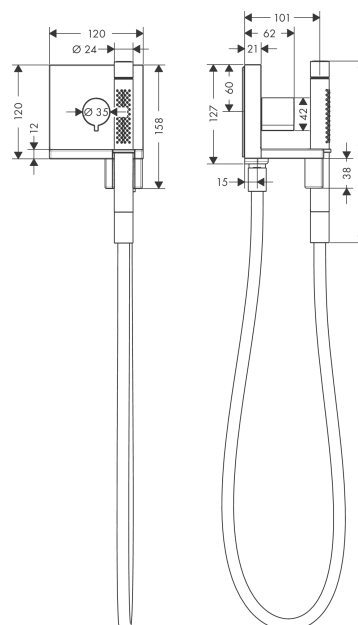

**AXOR ShowerSolutions**  
**Håndbrusermodul 120/120 til indbygning square**  
 Overflader : Art.Nr.: **10651000**

## Kendetegn

- består af: afspærringsventil, håndbrusermodul, stavhåndbruser, bruserslange
- slangeomløber: til bruserslanger med cylindrisk omløber
- tilslutningstype: DN15
- med kontraventil
- maks. gennemstrømningsmængde ved 3 bar: 17 l/min
- materiale: metal
- STA 1401
- STA 1401 - Appendix\_STA\_1401
- STA 1401 - STA 1401\_SE
- STA 1401 - STA 1401\_NO
- STA 1401 - STA 1401\_DK

## Måltegning

**AXOR ShowerSolutions**  
**Håndbrusermodul 120/120 til indbygning square**  
 Overflader : Art.Nr.: 10651000

## Gennemløbsdiagram

Værdierne for forbruget blev målt praksisorienteret og med de tilsvarende armaturer (termostat/blander/indbygget ventil).

**AXOR ShowerSolutions**  
**Håndbrusermodul 120/120 til indbygning square**  
 Overflader : Art.Nr.: 10651000