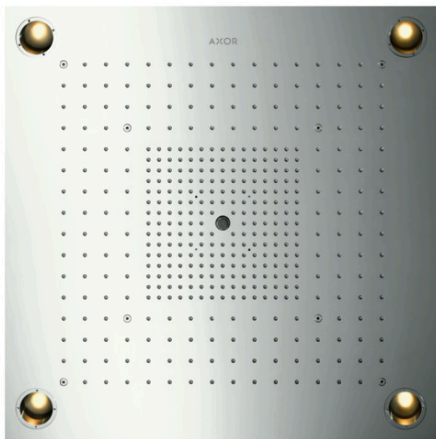

AXOR ShowerSolutions
ShowerHeaven 720/720 3jet med lys
 Overflader : Art.Nr.: **10627800**

Kendetegn

- bruserstørrelse: 720 x 720 mm
- stråletype: RainAir, Rain, Mono
- ramme: børstet rustfrit stål
- stråleskivens materiale: metal
- stråleskivens overflade: poleret rustfrit stål
- maks. gennemstrømningsmængde ved 3 bar: 36,8 l/min
- gennemstrømningsmængde Rain-stråle (ved 3 bar): 36,8 l/min
- gennemstrømsmængde RainAir (ved 3 bar): 20,5 l/min
- gennemstrømningsmængde Mono-stråle (ved 3 bar): 15,9 l/min
- gennemstrømsmængde normalstråle (ved 3 bar): 36,8 l/min
- kan aktiveres enkeltvis eller kombineret, styring af de 3 stråletyper skal ske via 3 ventiler eller en omskifterventil med 3 udgange
- strålezone: Bodyzone - ydre loftsbrusezone, Rainzone - indvendig loftsbrusezone med AirPower-funktion, laminarstråle - med Ø 17 mm
- montering: loft
- med integreret belysning
- lyskilde: LED
- strømforsyning: 12 V
- transformer strømforsyning til indbygning 12 V, 18 W
- indgangsspænding: 100 - 240 V AC / 50/60 Hz
- Ud: 12 V - DC
- farvetemperatur: 2700 K
- lysfarve: varm hvid
- energieffektivitetsklasse: indeholder lyskilder i energieffektivitetsklasse G

Produktdetaljer

VVS-nr.	722510316
Pris ekskl. moms	58.941,00 DKK
Pris inkl. moms *	73.676,25 DKK

Teknologi

AXOR ShowerSolutions
ShowerHeaven 720/720 3jet med lys
 Overflader : Art.Nr.: 10627800

Produktbillede

Måltegning

Gennemløbsdiagram

Værdierne for forbruget blev målt praksisorienteret og med de tilsvarende armaturer (termostat/blander/indbygget ventil).

AXOR ShowerSolutions
ShowerHeaven 720/720 3jet med lys
 Overflader : Art.Nr.: **10627800**