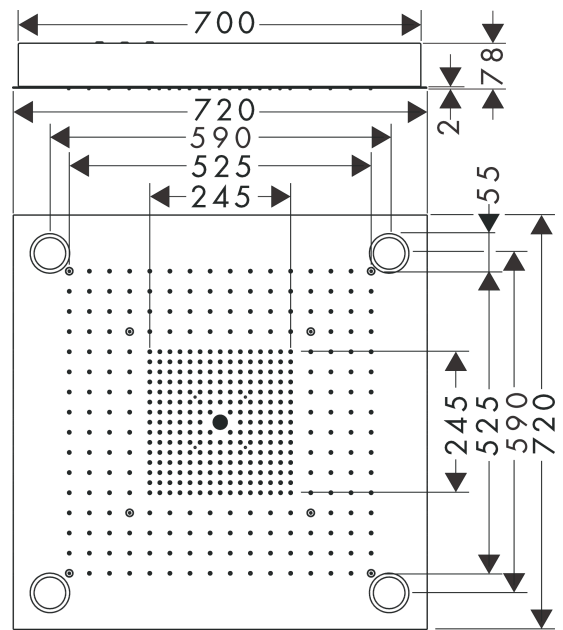

AXOR ShowerSolutions
ShowerHeaven 720/720 3jet med lys
 Overflader : Art.Nr.: **10627800**

Kendetegn

- bruserstørrelse: 720 x 720 mm
- stråletype: RainAir, Rain, Mono
- ramme: børstet rustfrit stål
- stråleskivens materiale: metal
- stråleskivens overflade: poleret rustfrit stål
- maks. gennemstrømningsmængde ved 3 bar: 36,8 l/min
- gennemstrømningsmængde Rain-stråle (ved 3 bar): 36,8 l/min
- gennemstrømsmængde RainAir (ved 3 bar): 20,5 l/min
- gennemstrømningsmængde Mono-stråle (ved 3 bar): 15,9 l/min
- gennemstrømsmængde normalstråle (ved 3 bar): 36,8 l/min
- kan aktiveres enkeltvis eller kombineret, styring af de 3 stråletyper skal ske via 3 ventiler eller en omskifterventil med 3 udgange
- strålezone: Bodyzone - ydre loftsbrusezone, Rainzone - indvendig loftsbrusezone med AirPower-funktion, laminarstråle - med Ø 17 mm
- montering: loft
- med integreret belysning
- lyskilde: LED
- strømforsyning: 12 V
- transformer strømforsyning til indbygning 12 V, 18 W
- indgangsspænding: 100 - 240 V AC / 50/60 Hz
- Ud: 12 V - DC
- farvetemperatur: 2700 K
- lysfarve: varm hvid
- energieffektivitetsklasse: indeholder lyskilder i energieffektivitetsklasse G

Produktdetaljer

VVS-nr.	722510316
Pris ekskl. moms	58.941,00 DKK
Pris inkl. moms *	73.676,25 DKK

Teknologi

AXOR ShowerSolutions
ShowerHeaven 720/720 3jet med lys
 Overflader : Art.Nr.: 10627800

Produktbillede

Måltegning

Gennemløbsdiagram

Værdierne for forbruget blev målt praksisorienteret og med de tilsvarende armaturer (termostat/blander/indbygget ventil).

AXOR ShowerSolutions
ShowerHeaven 720/720 3jet med lys
 Overflader : Art.Nr.: **10627800**