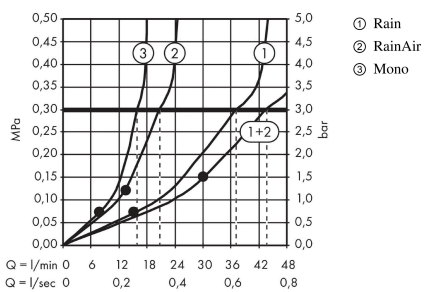

AXOR ShowerSolutions
ShowerHeaven 720/720 3jet med lys
 Overflader : Art.Nr.: **10627800**

Kendetegn

- bruserstørrelse: 720 x 720 mm
- stråletype: RainAir, Rain, Mono
- ramme: børstet rustfrit stål
- stråleskivens materiale: metal
- stråleskivens overflade: poleret rustfrit stål
- maks. gennemstrømningsmængde ved 3 bar: 36,8 l/min
- gennemstrømningsmængde Rain-stråle (ved 3 bar): 36,8 l/min
- gennemstrømsmængde RainAir (ved 3 bar): 20,5 l/min
- gennemstrømningsmængde Mono-stråle (ved 3 bar): 15,9 l/min
- gennemstrømsmængde normalstråle (ved 3 bar): 36,8 l/min
- kan aktiveres enkeltvis eller kombineret, styring af de 3 stråletyper skal ske via 3 ventiler eller en omskifterventil med 3 udgange
- strålezone: Bodyzone - ydre loftsbrusezone, Rainzone - indvendig loftsbrusezone med AirPower-funktion, laminarstråle - med Ø 17 mm
- montering: loft
- med integreret belysning
- lyskilde: LED
- strømforsyning: 12 V
- transformer strømforsyning til indbygning 12 V, 18 W
- indgangsspænding: 100 - 240 V AC / 50/60 Hz
- Ud: 12 V - DC
- farvetemperatur: 2700 K
- lysfarve: varm hvid
- energieffektivitetsklasse: indeholder lyskilder i energieffektivitetsklasse G

Produktdetaljer

VVS-nr.	722510316
Pris ekskl. moms	58.941,00 DKK
Pris inkl. moms *	73.676,25 DKK

Teknologi

AXOR ShowerSolutions
ShowerHeaven 720/720 3jet med lys
 Overflader : Art.Nr.: 10627800

Produktbillede

Måltegning

Gennemløbsdiagram

Værdierne for forbruget blev målt praksisorienteret og med de tilsvarende armaturer (termostat/blander/indbygget ventil).

AXOR ShowerSolutions
ShowerHeaven 720/720 3jet med lys
 Overflader : Art.Nr.: **10627800**