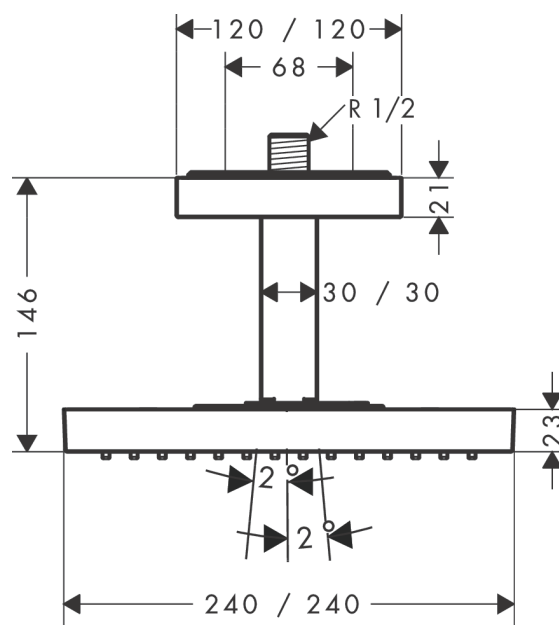

**AXOR ShowerSolutions**  
**Hovedbruser 240/240 1jet med lofttilslutning**  
 Overflader : Art.Nr.: **10929000**

## Kendetegn

- består af: hovedbruser, lofttilslutning
- bruserstørrelse: 240 x 240 mm
- stråletype: RainAir
- stråleskivens materiale: metal
- metallofttilslutning
- lofttilslutningslængde: 102 mm
- maks. gennemstrømningsmængde ved 3 bar: 12 l/min
- gennemstrømsmængde RainAir (ved 3 bar): 12 l/min
- gennemstrømsmængde kan øges til 25 l/min
- stråleskive kan tages af i forbindelse med rengøring
- montering: loft
- tilslutningsgevind G 1/2

## Måltegning

**AXOR ShowerSolutions**  
**Hovedbruser 240/240 1jet med lofttilslutning**  
 Overflader : Art.Nr.: **10929000**