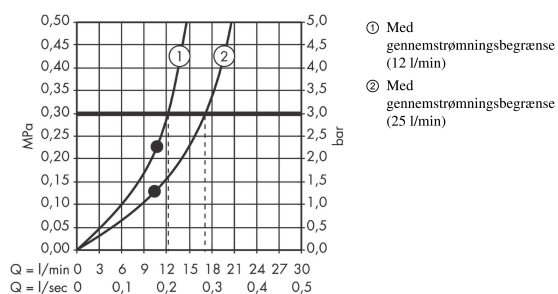

AXOR ShowerSolutions
Hovedbruser 240/240 1jet med lofttilslutning
Overflader : Art.Nr.: **10929000**

Gennemløbsdiagram

Værdierne for forbruget blev målt praksisorienteret og med de tilsvarende armaturer (termostat/blander/indbygget ventil).