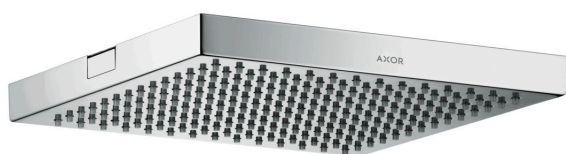

AXOR ShowerSolutions
Hovedbruser 240/240 1jet loftmonteret
 Overflader : Art.Nr.: **10924000**

Kendetegn

- bruserstørrelse: 240 x 240 mm
- stråletype: RainAir
- stråleskivens materiale: metal
- maks. gennemstrømningsmængde ved 3 bar: 12 l/min
- gennemstrømsmængde RainAir (ved 3 bar): 12 l/min
- gennemstrømsmængde kan øges til 25 l/min
- stråleskive kan tages af i forbindelse med rengøring
- montering: loft - indbygget installation
- tilslutningsgevind G 1/2

Produktdetaljer

VVS-nr.	722510404
Pris ekskl. moms	8.406,00 DKK
Pris inkl. moms *	10.507,50 DKK

Teknologi

Produktbillede

Måltegning

AXOR ShowerSolutions
Hovedbruser 240/240 1jet loftmonteret
 Overflader : Art.Nr.: **10924000**