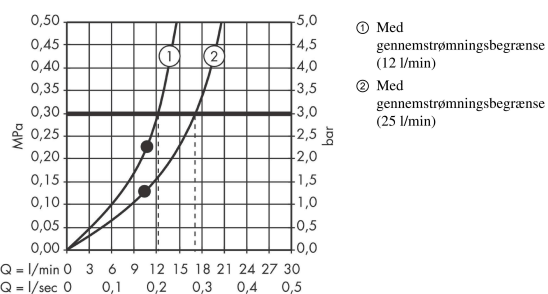

AXOR ShowerSolutions
Hovedbruser 240/240 1jet loftmonteret
 Overflader : Art.Nr.: **10924000**

Kendetegn

- bruserstørrelse: 240 x 240 mm
- stråletype: RainAir
- stråleskivens materiale: metal
- maks. gennemstrømningsmængde ved 3 bar: 12 l/min
- gennemstrømsmængde RainAir (ved 3 bar): 12 l/min
- gennemstrømsmængde kan øges til 25 l/min
- stråleskive kan tages af i forbindelse med rengøring
- montering: loft - indbygget installation
- tilslutningsgevind G 1/2

Produktdetaljer

VVS-nr.	722510404
Pris ekskl. moms	8.406,00 DKK
Pris inkl. moms *	10.507,50 DKK

Teknologi

Produktbillede

Måltegning

AXOR ShowerSolutions
Hovedbruser 240/240 1jet loftmonteret
 Overflader : Art.Nr.: **10924000**

Gennemløbsdiagram

Værdierne for forbruget blev målt praksisorienteret og med de tilsvarende armaturer (termostat/blander/indbygget ventil).