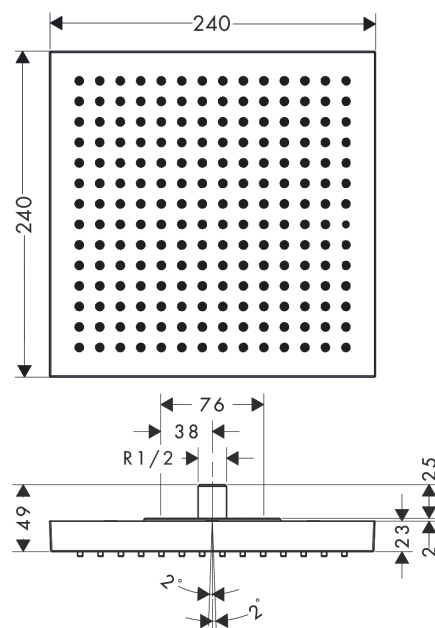

AXOR ShowerSolutions
Hovedbruser 240/240 1jet loftmonteret
 Overflader : Art.Nr.: **10924000**

Kendetegn

- bruserstørrelse: 240 x 240 mm
- stråletype: RainAir
- stråleskivens materiale: metal
- maks. gennemstrømningsmængde ved 3 bar: 12 l/min
- gennemstrømsmængde RainAir (ved 3 bar): 12 l/min
- gennemstrømsmængde kan øges til 25 l/min
- stråleskive kan tages af i forbindelse med rengøring
- montering: loft - indbygget installation
- tilslutningsgevind G 1/2

Produktdetaljer

VVS-nr.	722510404
Pris ekskl. moms	8.406,00 DKK
Pris inkl. moms *	10.507,50 DKK

Teknologi

Produktbillede

Måltegning

AXOR ShowerSolutions
Hovedbruser 240/240 1jet loftmonteret
 Overflader : Art.Nr.: **10924000**