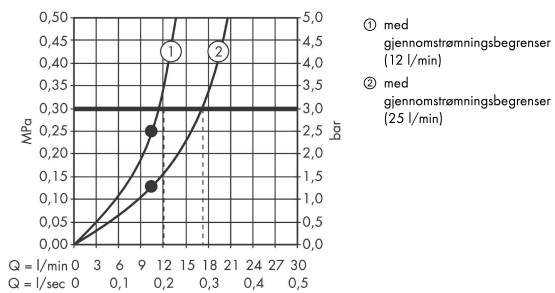

AXOR ShowerSolutions
Hovedbruser 240/240 1jet med bruserbøjning
Overflader : Art.Nr.: **10925000**

Gennemløbsdiagram

Værdierne for forbruget blev målt praksisorienteret og med de tilsvarende armaturer (termostat/blender/indbygget ventil).