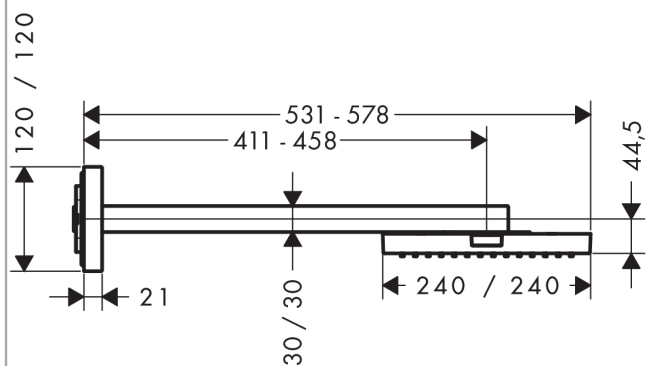

#### Kendetegn

- består af: hovedbruser, brusearm, roset
- bruserstørrelse: 240 x 240 mm
- stråletype: RainAir
- stråleskivens materiale: metal
- brusearmlængde metalbrusearm 411 - 458 mm
- maks. gennemstrømningsmængde ved 3 bar: 12 l/min
- gennemstrømsmængde RainAir (ved 3 bar): 12 l/min
- gennemstrømsmængde kan øges til 25 l/min
- stråleskive kan tages af i forbindelse med rengøring
- montering: væg
- Kombineres med indbygningsdel 10921180

#### Måltegning

**AXOR ShowerSolutions**  
**Hovedbruser 240/240 1jet med bruserbøjning**  
 Overflader : Art.Nr.: **10925000**