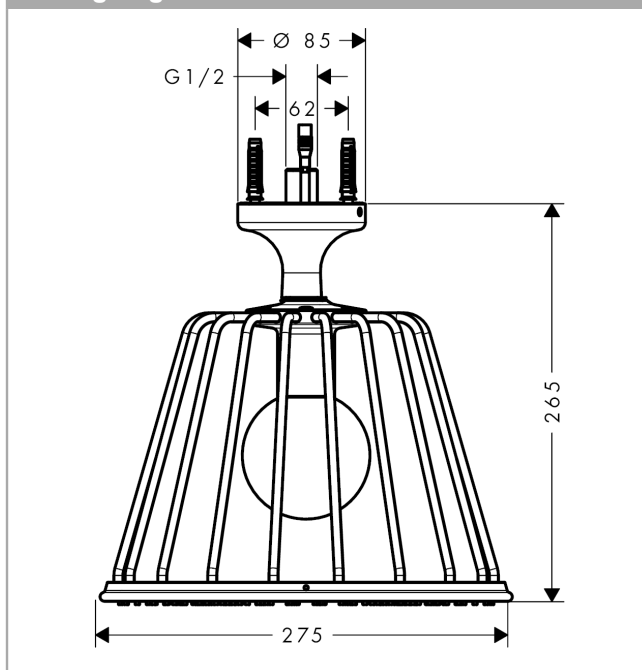

## Kendetegn

- består af: hovedbruser, lofttilslutning
- bruserstørrelse: 275 mm
- stråletype: Rain
- kugleled: hovedbruservinkel justerbar
- stråleskivens materiale: metal
- metallofttilslutning
- lofttilslutningslængde: 120 mm
- maks. gennemstrømningsmængde ved 3 bar: 18 l/min
- gennemstrømningsmængde Rain-stråle (ved 3 bar): 18 l/min
- strålezone: brusestråle, der indhyller hele kroppen og er særligt koncentreret i midten
- stråleskive kan tages af i forbindelse med rengøring
- montering: loft
- tilslutningsgevind G ½
- med integreret belysning
- lyskilde: LED
- strømforsyning: 12 V
- transformer strømforsyning til indbygning 12 V, 12 W
- indgangsspænding: 100 - 240 V AC / 50/60 Hz
- Ud: 12 V - DC
- farvetemperatur: 2700 K
- energieffektivitetsklasse: indeholder en lyskilde i energieffektivitetsklasse G

## Teknologi

**AXOR LampShower/Nendo**  
**LampShower 275 1jet med lofttilslutning**  
 Overflader : Art.Nr.: 26032000

## Produktbillede

## Måltegning