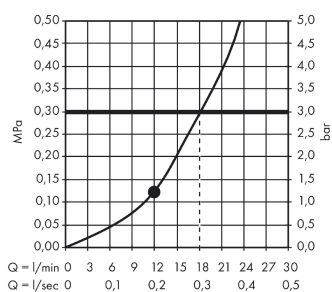

Gennemløbsdiagram

Værdierne for forbruget blev målt praksisorienteret og med de tilsvarende armaturer (termostat/blander/indbygget ventil).