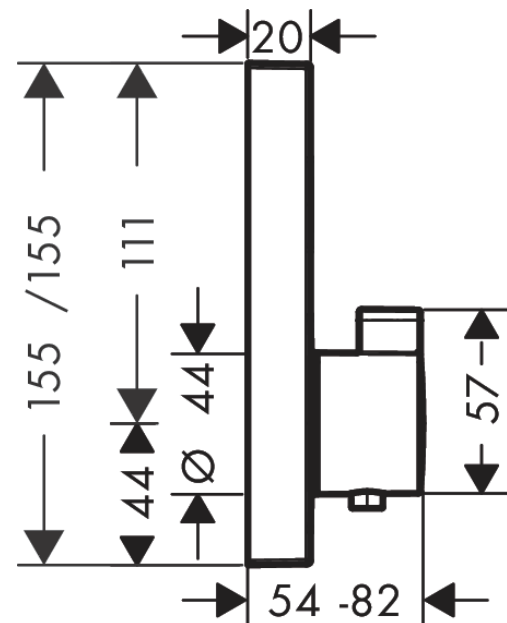

**ShowerSelect****Termostatarmatur til indbygning med afspærring til 1 udtag**

Overflader : krom Art.Nr.: 15762000

**Beskrivelse****Kendetegn**

- 1 udtag
- termostatkartusche, start-/stop-ventil
- Select-knap til at åbne/lukke for 1 udtag
- maksimal gennemstrømsmængde ved 3 bar: 26,7 l/min
- sikkerhedsspærre ved 40°C
- mulighed for temperaturbegrænsning
- tilslutningstype: indbygningsdel
- Monteres med iBox universal 01810180
- ETA VA 1.43/20477
- STA 1401
- STA 1401
- STA 1401
- STA 1401
- STA 1401
- STA 1401 - Appendix\_STA\_1401

**Produktdetaljer**

VVS-nr.	722515104
Pris ekskl. moms	4.358,00 DKK
Pris inkl. moms *	5.447,50 DKK

**Teknologi****Certifikater****Produktbillede****Måltegning**

**ShowerSelect****Termostatarmatur til indbygning med afspærring til 1 udtag**

Overflader : krom Art.Nr.: 15762000

**Gennemløbsdiagram**