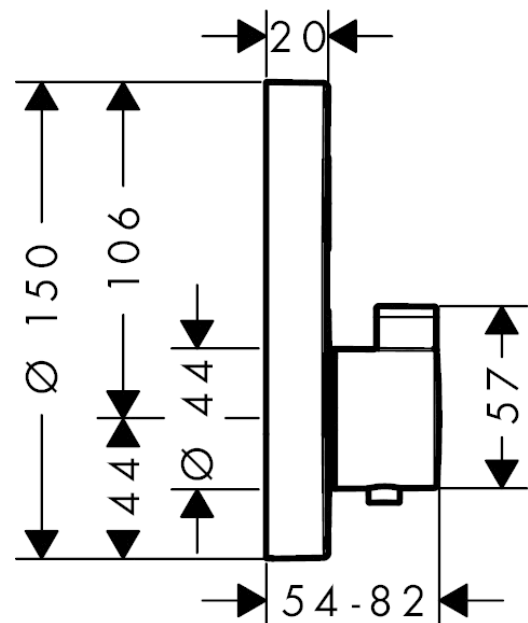

**ShowerSelect S****Termostatarmatur til indbygning med afspærring til 1 udtag**

Overflader : krom Art.Nr.: 15744000

**Beskrivelse****Kendetegn**

- 1 udtag
- termostatkartusche, start-/stop-ventil
- Select-knap til at åbne/lukke for 1 udtag
- maksimal gennemstrømsmængde ved 3 bar: 26,7 l/min
- sikkerhedsspærre ved 40°C
- mulighed for temperaturbegrænsning
- tilslutningstype: indbygningsdel
- Monteres med iBox universal 01810180
- ETA VA 1.43/20477
- STA 1401
- STA 1401
- STA 1401
- STA 1401
- STA 1401
- STA 1401 - Appendix\_STA\_1401

**Produktdetaljer**

VVS-nr.	722515304
Pris ekskl. moms	4.358,00 DKK
Pris inkl. moms *	5.447,50 DKK

**Teknologi****Certifikater****Produktbillede****Måltegning**

**ShowSelect S**  
**Termostatarmatur til indbygning med afspærring til 1 udtag**  
 Overflader : krom Art.Nr.: 15744000

**Gennemløbsdiagram**