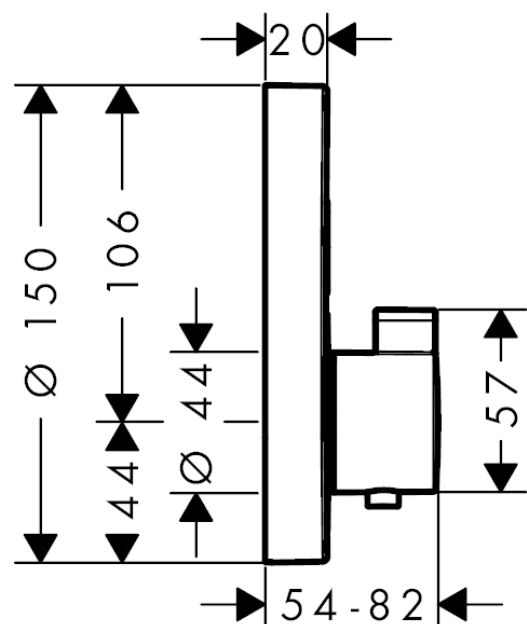

ShowerSelect S**Termostatarmatur til indbygning med afspærring til 2 udtag**

Overflader : børstet bronze PVD Art.Nr.: 15743140

**Beskrivelse****Kendetegn**

- 2 udtag
- termostatkartusche, start-/stop-ventil
- Select-knap til at åbne/lukke for 2 udtag
- samtidig anvendelse af flere funktioner på én gang
- maksimal gennemstrømsmængde ved 3 bar: 29,7 l/min
- gennemstrømsmængde øvre udtag: 25 l/min
- gennemstrømsmængde nedre udtag: 23 l/min
- gennemstrømsmængde ved samtidig brug af alle udtag: 29,7 l/min
- sikkerhedsspærre ved 40°C
- mulighed for temperaturbegrænsning
- tilslutningstype: indbygningsdel
- Monteres med iBox universal 01810180
- STA 1401
- STA 1401
- STA 1401
- STA 1401
- STA 1401
- STA 1401 - Appendix_STA_1401

Produktdetaljer

VVS-nr.	722516302
Pris ekskl. moms	7.836,00 DKK
Pris inkl. moms *	9.795,00 DKK

Teknologi**Designpriser****Certifikater****Produktbillede****Måltegning**

ShowerSelect S**Termostatarmatur til indbygning med afspærring til 2 udtag**

Overflader : børstet bronze PVD Art.Nr.: 15743140

**Gennemløbsdiagram**