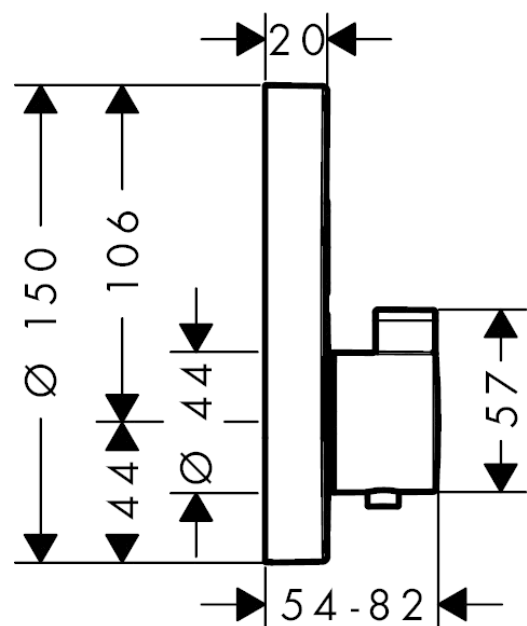

ShowerSelect S**Termostatarmatur til indbygning med afspærring til 2 udtag**Overflader : **børstet sort krom PVD** Art.Nr.: **15743340****Beskrivelse****Kendetegn**

- 2 udtag
- termostatkartusche, start-/stop-ventil
- Select-knap til at åbne/lukke for 2 udtag
- samtidig anvendelse af flere funktioner på én gang
- maksimal gennemstrømsmængde ved 3 bar: 29,7 l/min
- gennemstrømsmængde øvre udtag: 25 l/min
- gennemstrømsmængde nedre udtag: 23 l/min
- gennemstrømsmængde ved samtidig brug af alle udtag: 29,7 l/min
- sikkerhedsspærre ved 40°C
- mulighed for temperaturbegrænsning
- tilslutningstype: indbygningsdel
- Monteres med iBox universal 01810180
- ETA VA 1.43/20477
- STA 1401
- STA 1401
- STA 1401
- STA 1401
- STA 1401
- STA 1401 - Appendix_STA_1401

Produktdetaljer

VVS-nr.	722516303
Pris ekskl. moms	7.836,00 DKK
Pris inkl. moms *	9.795,00 DKK

Teknologi**Designpriser****Certifikater****Produktbillede****Måltegning**

ShowerSelect S**Termostatarmatur til indbygning med afspærring til 2 udtag**

Overflader : børstet sort krom PVD Art.Nr.: 15743340

**Gennemløbsdiagram**