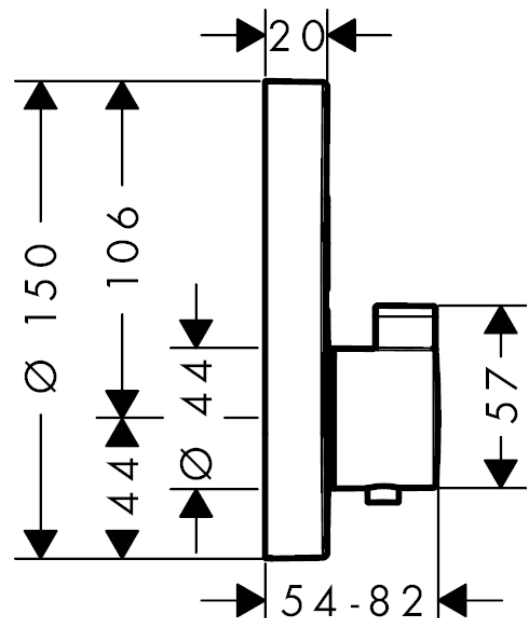

**ShowerSelect S****Termostatarmatur til indbygning med afspærring til 2 udtag**

Overflader : krom Art.Nr.: 15743000

**Beskrivelse****Kendetegn**

- 2 udtag
- Select-knap til at åbne/lukke for 2 udtag
- samtidig anvendelse af flere funktioner på én gang
- maksimal gennemstrømsmængde ved 3 bar: 29,7 l/min
- gennemstrømsmængde øvre udtag: 25 l/min
- gennemstrømsmængde nedre udtag: 23 l/min
- gennemstrømsmængde ved samtidig brug af alle udtag: 29,7 l/min
- termostatkartusche, start-/stop-ventil
- sikkerhedsspærre ved 40°C
- mulighed for temperaturbegrænsning
- tilslutningstype: indbygningsdel
- ETA VA 1.43/20477
- STA 1401
- STA 1401
- STA 1401
- STA 1401
- STA 1401

**Produktdetaljer**

VVS-nr.	722516304
Pris ekskl. moms	4.745,00 DKK
Pris inkl. moms *	5.931,25 DKK

**Teknologi****Designpriser****Certifikater****Produktbillede****Måltegning**

**ShowerSelect S**  
**Termostatarmer til indbygning med afspærring til 2 udtag**  
Overflader : krom Art.Nr.: 15743000

### Gennemløbsdiagram